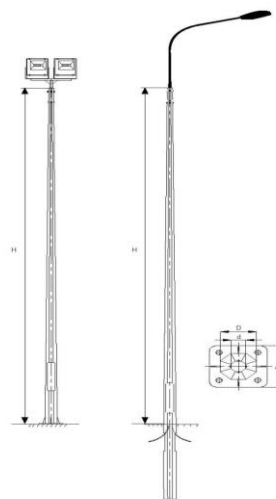

4.3. Опоры освещения

Предназначены для освещения площадей, парковок, логистических складов и пр. Опоры изготавливаются из листовой стали методом гибки с одним продольным сварным швом, защищены от коррозии методом горячего оцинкования (ГОСТ 9.307-89). Данный вид покрытия не является декоративным и носит сугубо функциональный характер. Гарантия на коррозионную стойкость – не менее 15 лет.