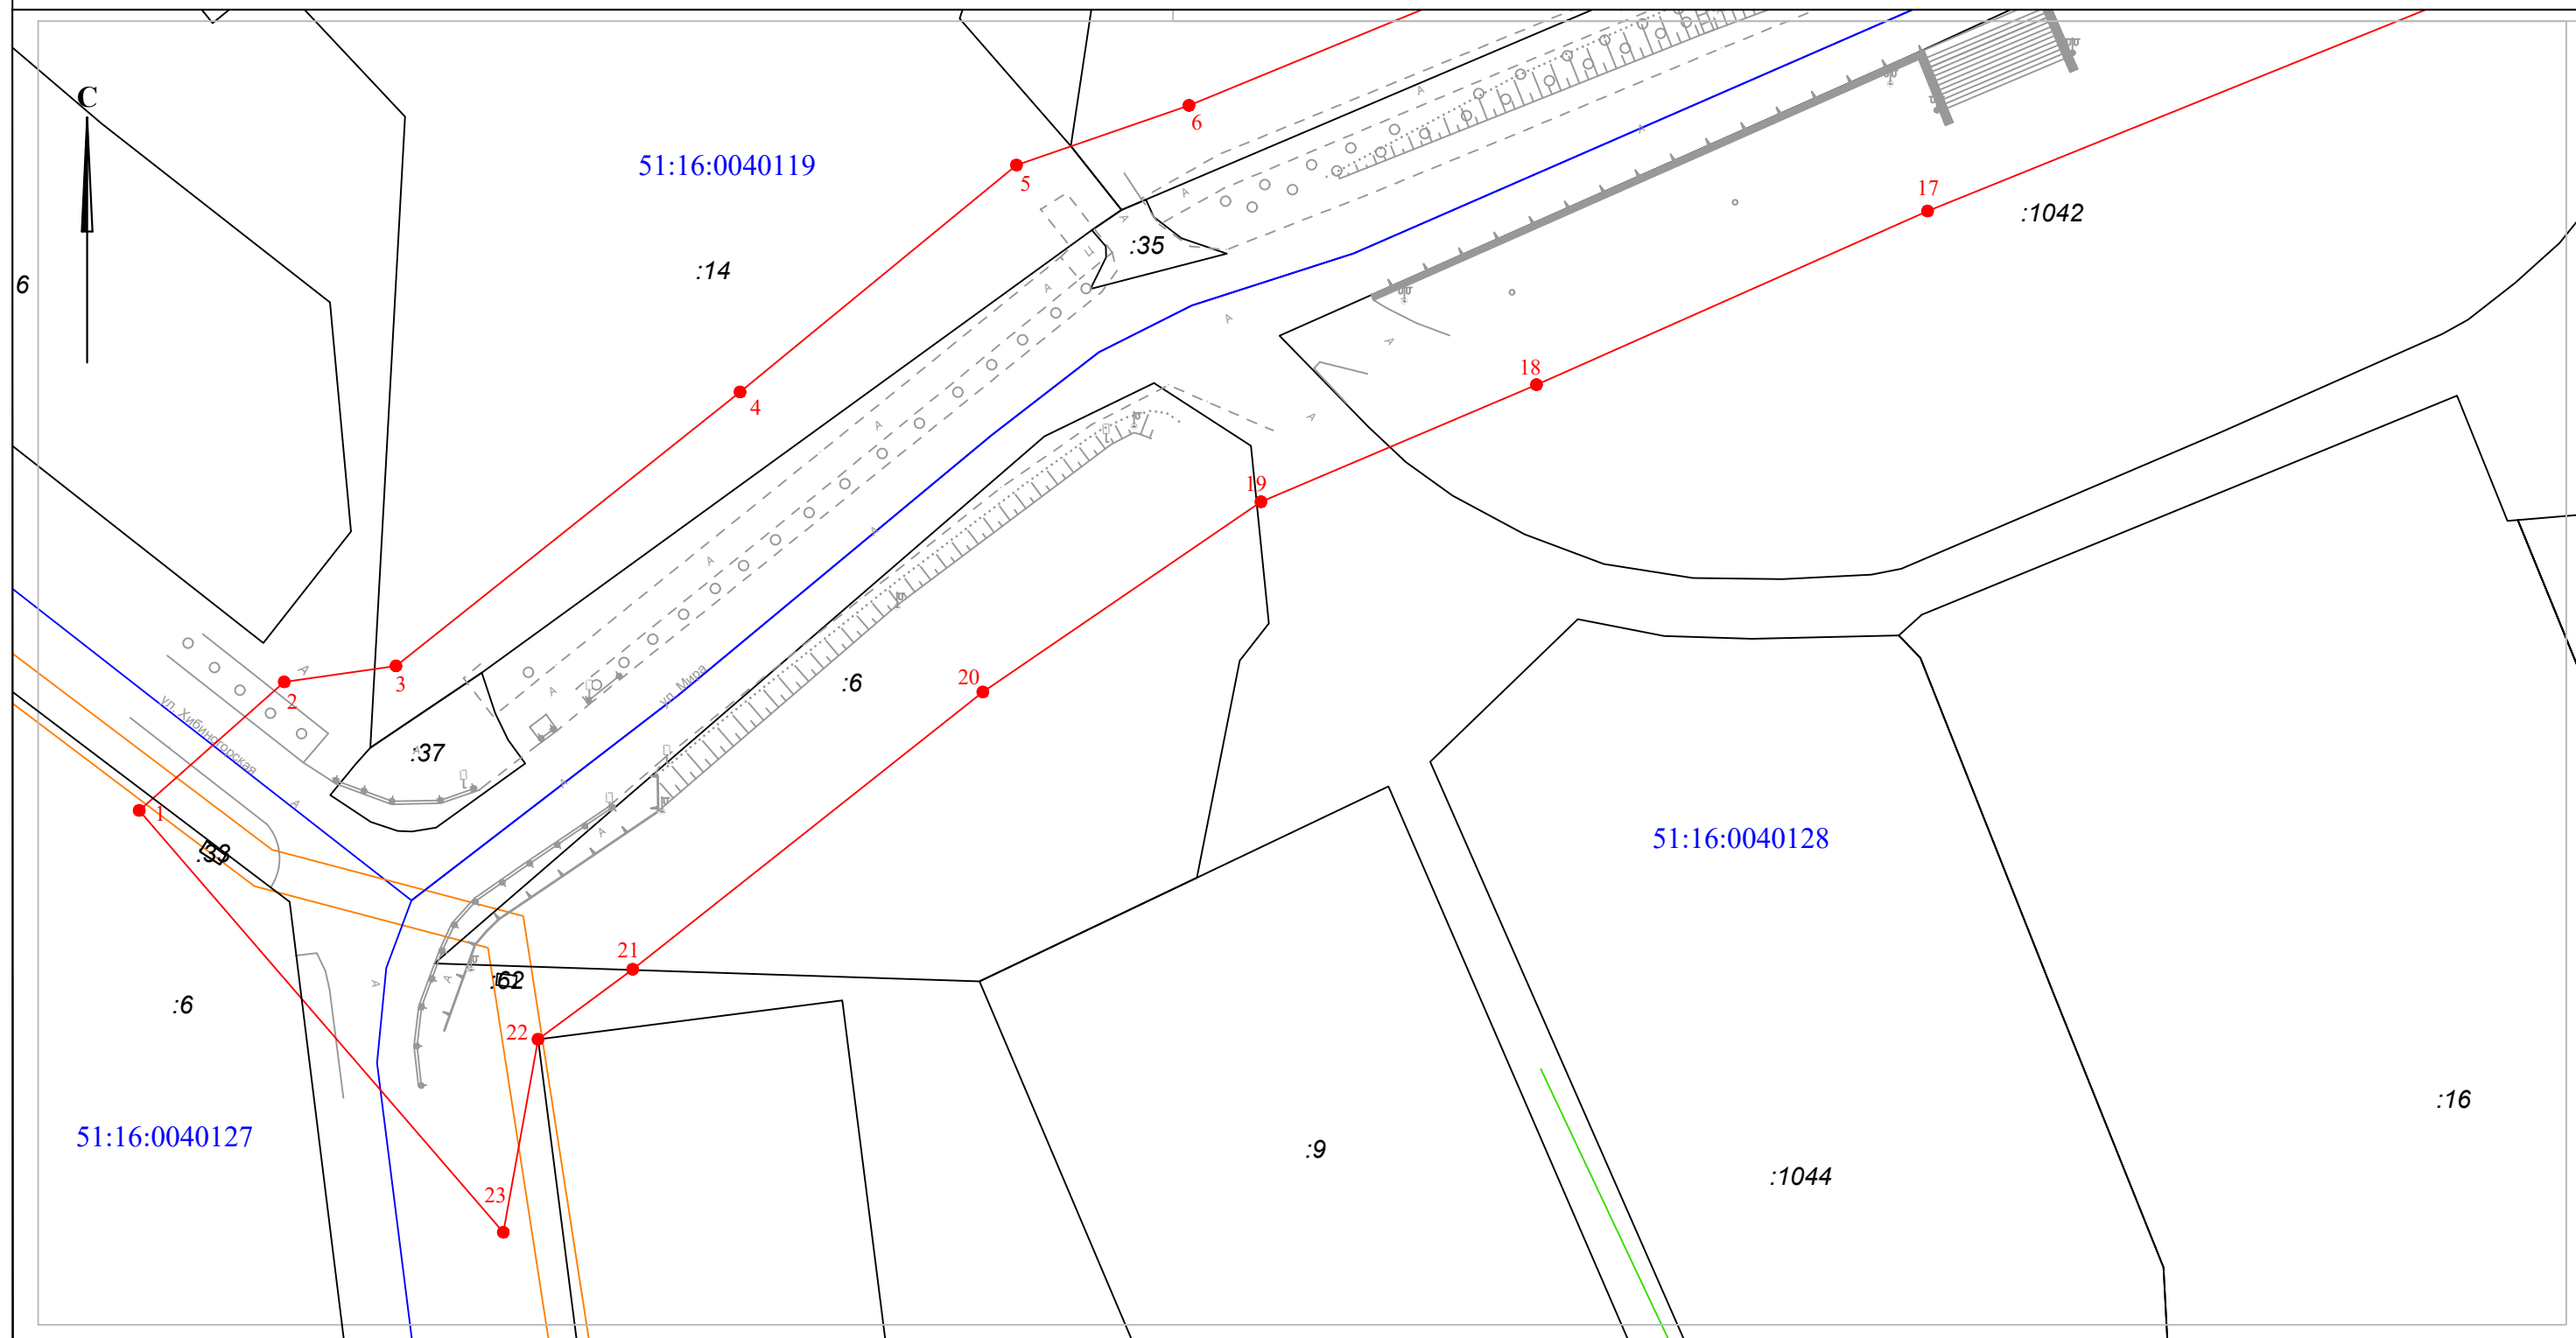

СХЕМА
границ публичного сервитута

Лист №1

Приложение
к Постановлению Администрации
муниципального округа город Кировск с
подведомственной территорией Мурманской области
№ 864 от 05.07.2024

Масштаб 1:750

Местоположение: Мурманская область, г. Кировск, ул. Мира

Условные обозначения:

-  - граница публичного сервитута
-  1 - характерная точка границы
- 51:16:0040119 - номер кадастрового квартала
-  - граница кадастрового квартала
-  - граница зоны с особыми условиями использования территории

Кадастровые номера земельных участков, по которым проходит зона публичного сервитута:

51:16:0040127:6, 51:16:0000000:19, 51:16:0040119:37, 51:16:0040119:14, 51:16:0040119:35,
51:16:0040119:15, 51:16:0040119:32, 51:16:0040119:47, 51:16:0000000:5422, 51:16:0040128:35,
51:16:0040128:2, 51:16:0040128:1042, 51:16:0040128:6,