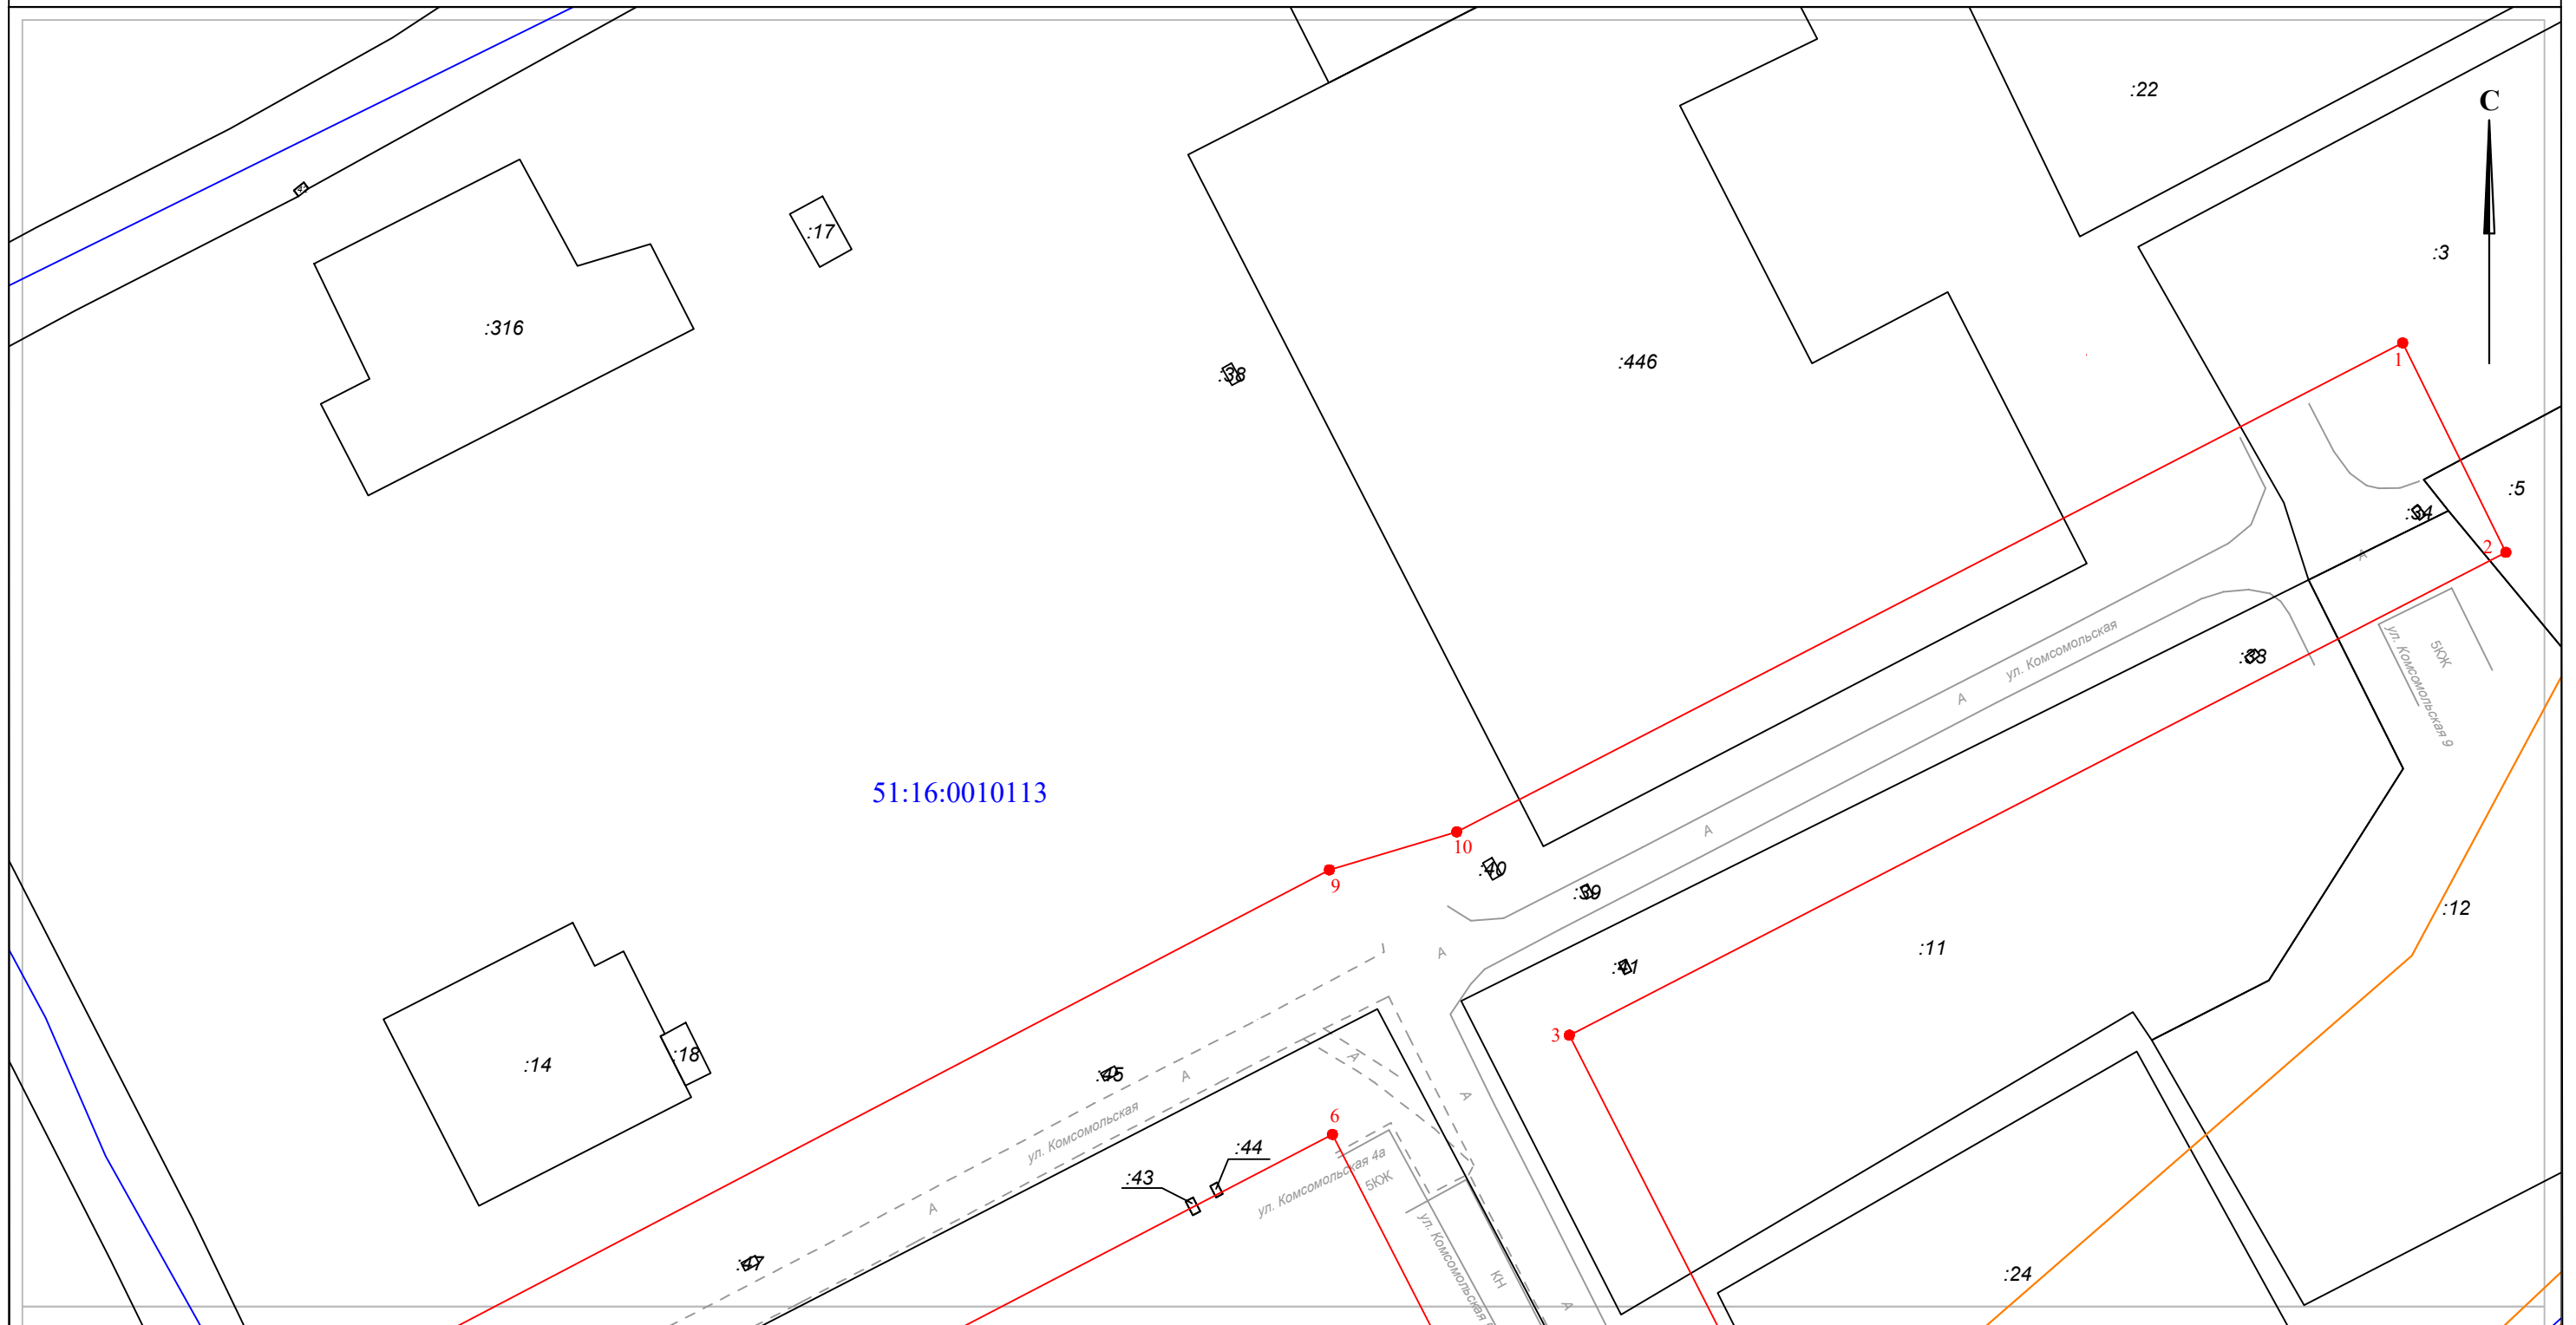

СХЕМА
границ публичного сервитута

Лист №1

Приложение
к Постановлению Администрации
муниципального округа город Кировск с
подведомственной территорией Мурманской области
№ 1534 от 29.10. 2024 г.

Масштаб 1:1000

Местоположение: Мурманская область, г. Кировск, улица Комсомольская

Условные обозначения:

-  - граница публичного сервитута
-  1 - характерная точка границы
-  51:16:0010113 - номер кадастрового квартала
-  - граница кадастрового квартала
-  - граница зоны с особыми условиями использования территории

Кадастровые номера земельных участков, по которым проходит зона публичного сервитута:

51:16:0000000:19, 51:16:0010113:446, 51:16:0010113:3, 51:16:0010113:5, 51:16:0010113:12,
51:16:0010113:11, 51:16:0010113:16, 51:16:0010113:10, 51:16:0010113:442, 51:16:0010113:9,
51:00:0000000:13174.