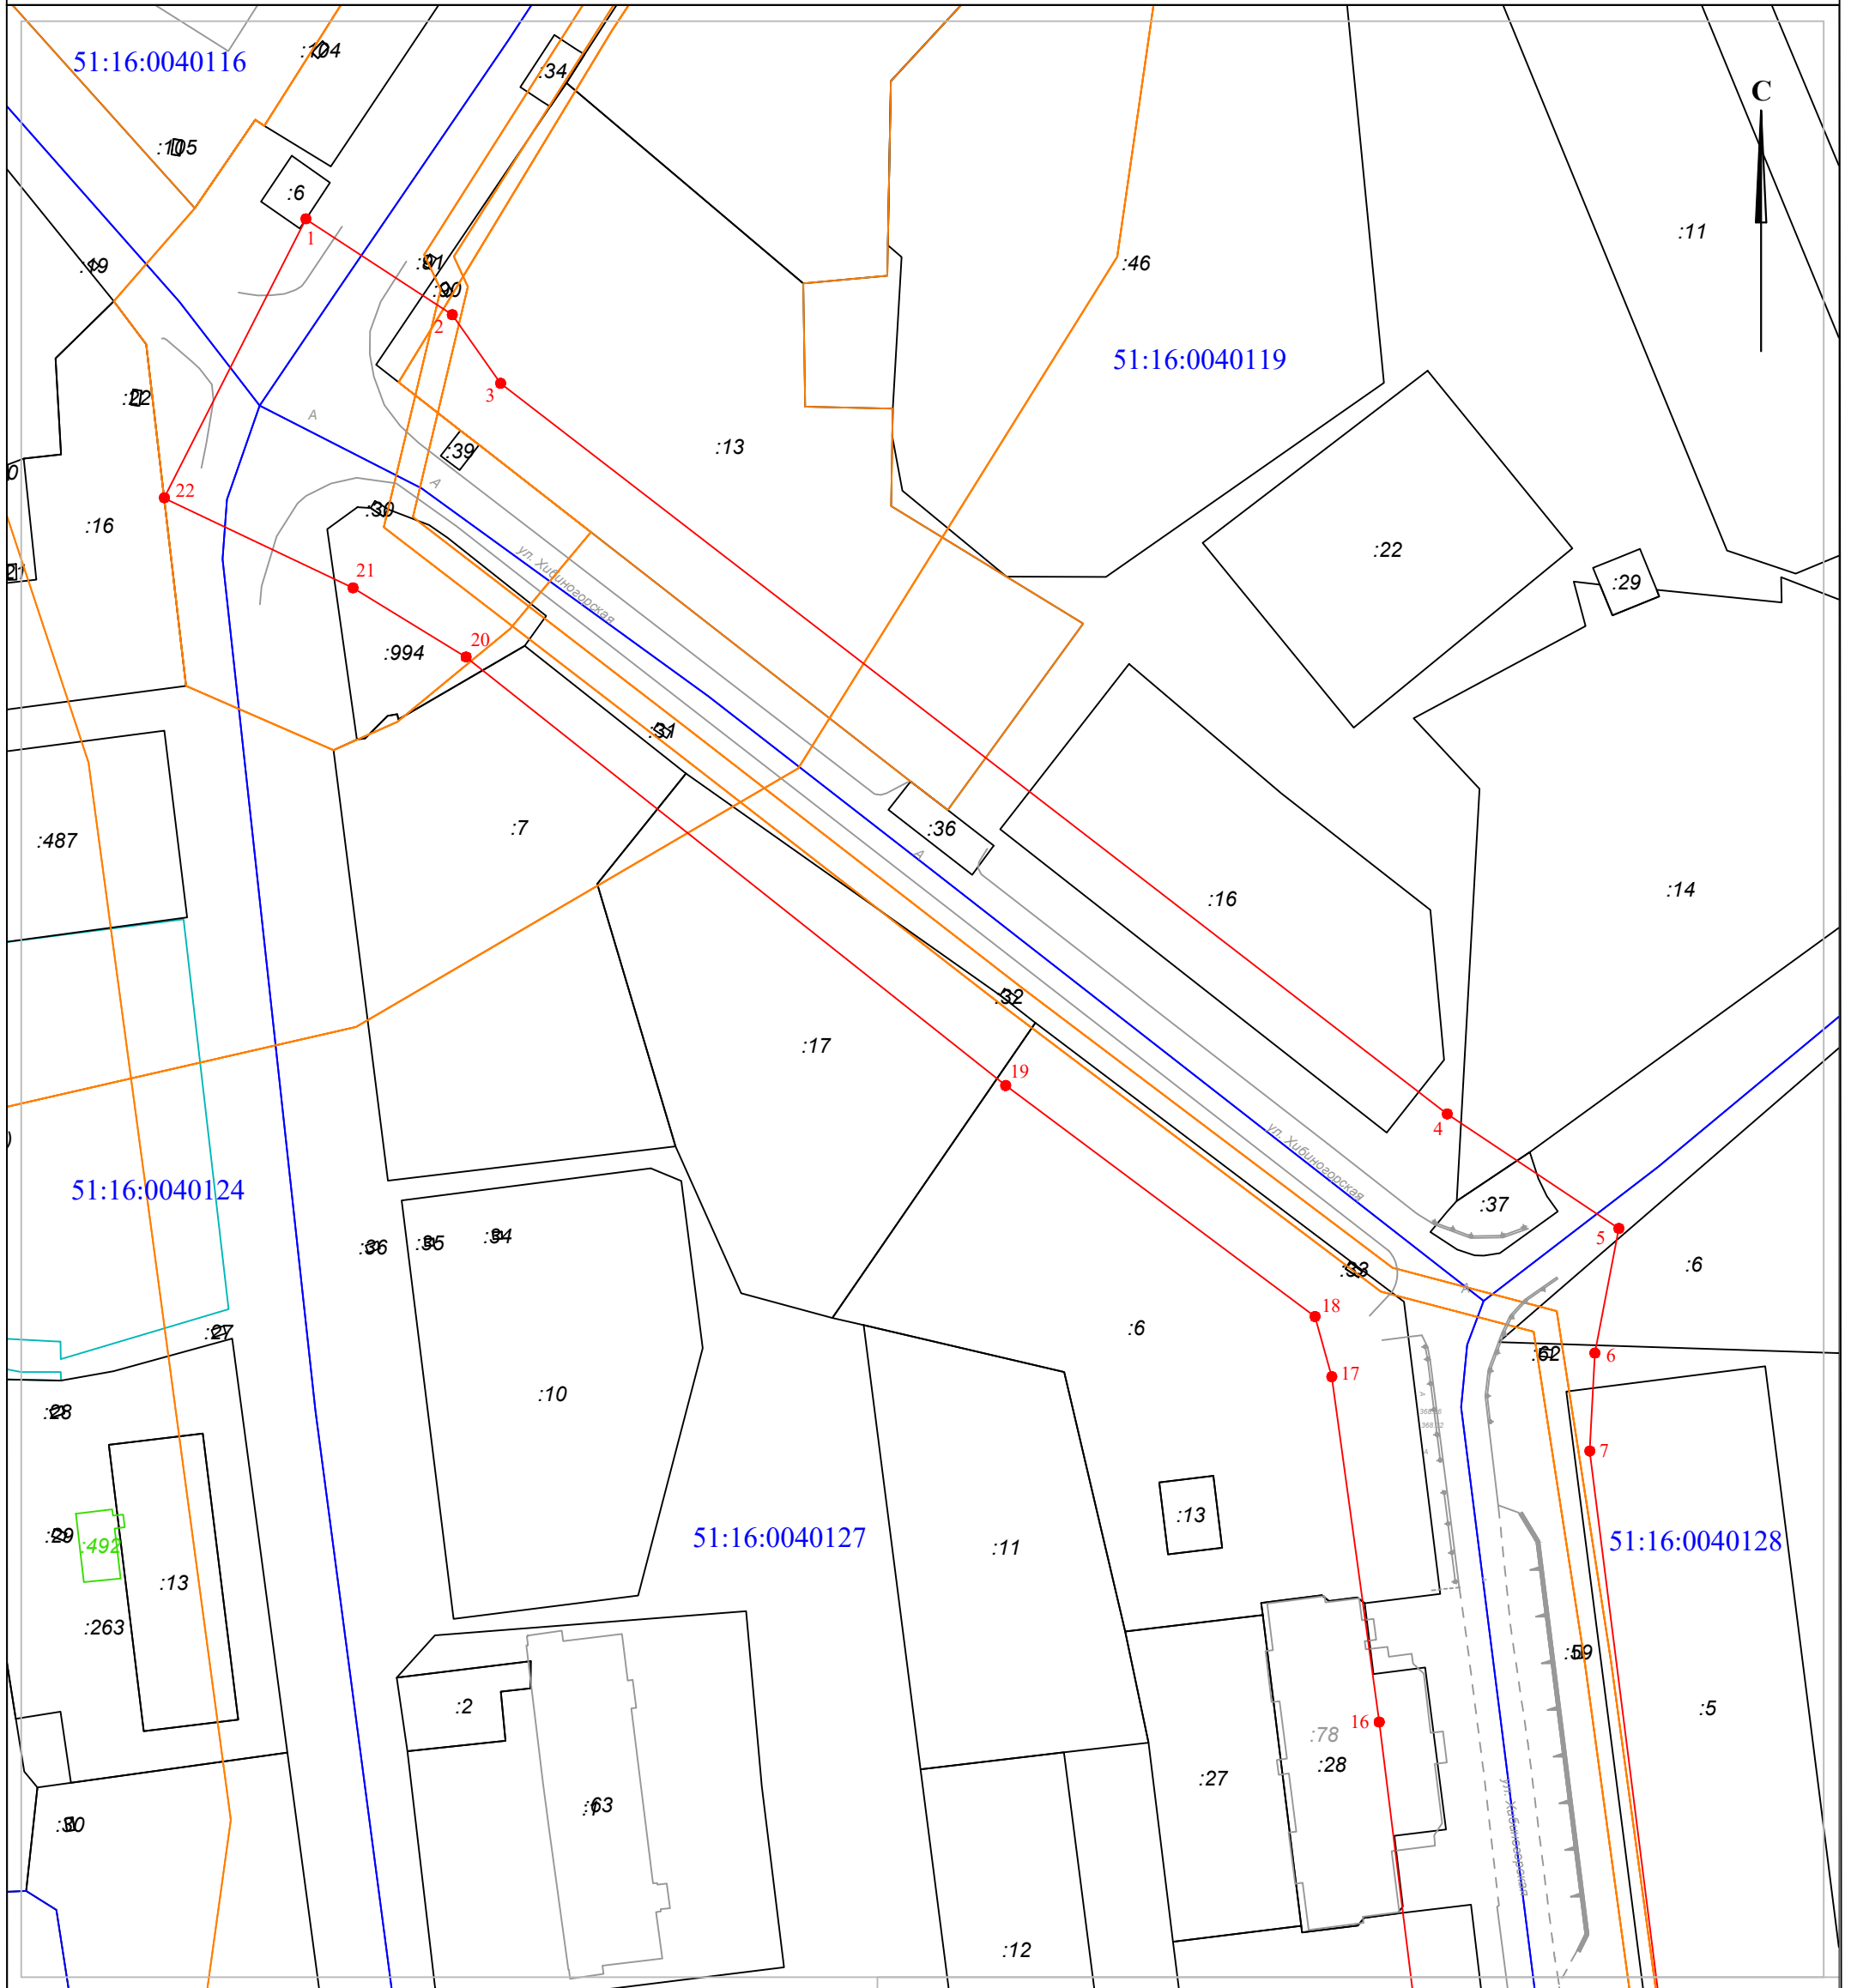

**СХЕМА
границ публичного сервитута**

Лист №1

к Постановлению Администрации
муниципального округа город Кировск с
подведомственной территорией Мурманской области
№ 1562 от 06.11. 2024 г.

Масштаб 1:1000

Местоположение: Российская Федерация, Мурманская область, муниципальный округ город Кировск, город Кировск

Условные обозначения:

-  - граница публичного сервитута
-  1 - характерная точка границы
- 51:16:0040119
51:16:0040127 - номера кадастровых кварталов
-  - граница кадастровых кварталов
-  - граница зоны с особыми условиями использования территории
-  - сооружение