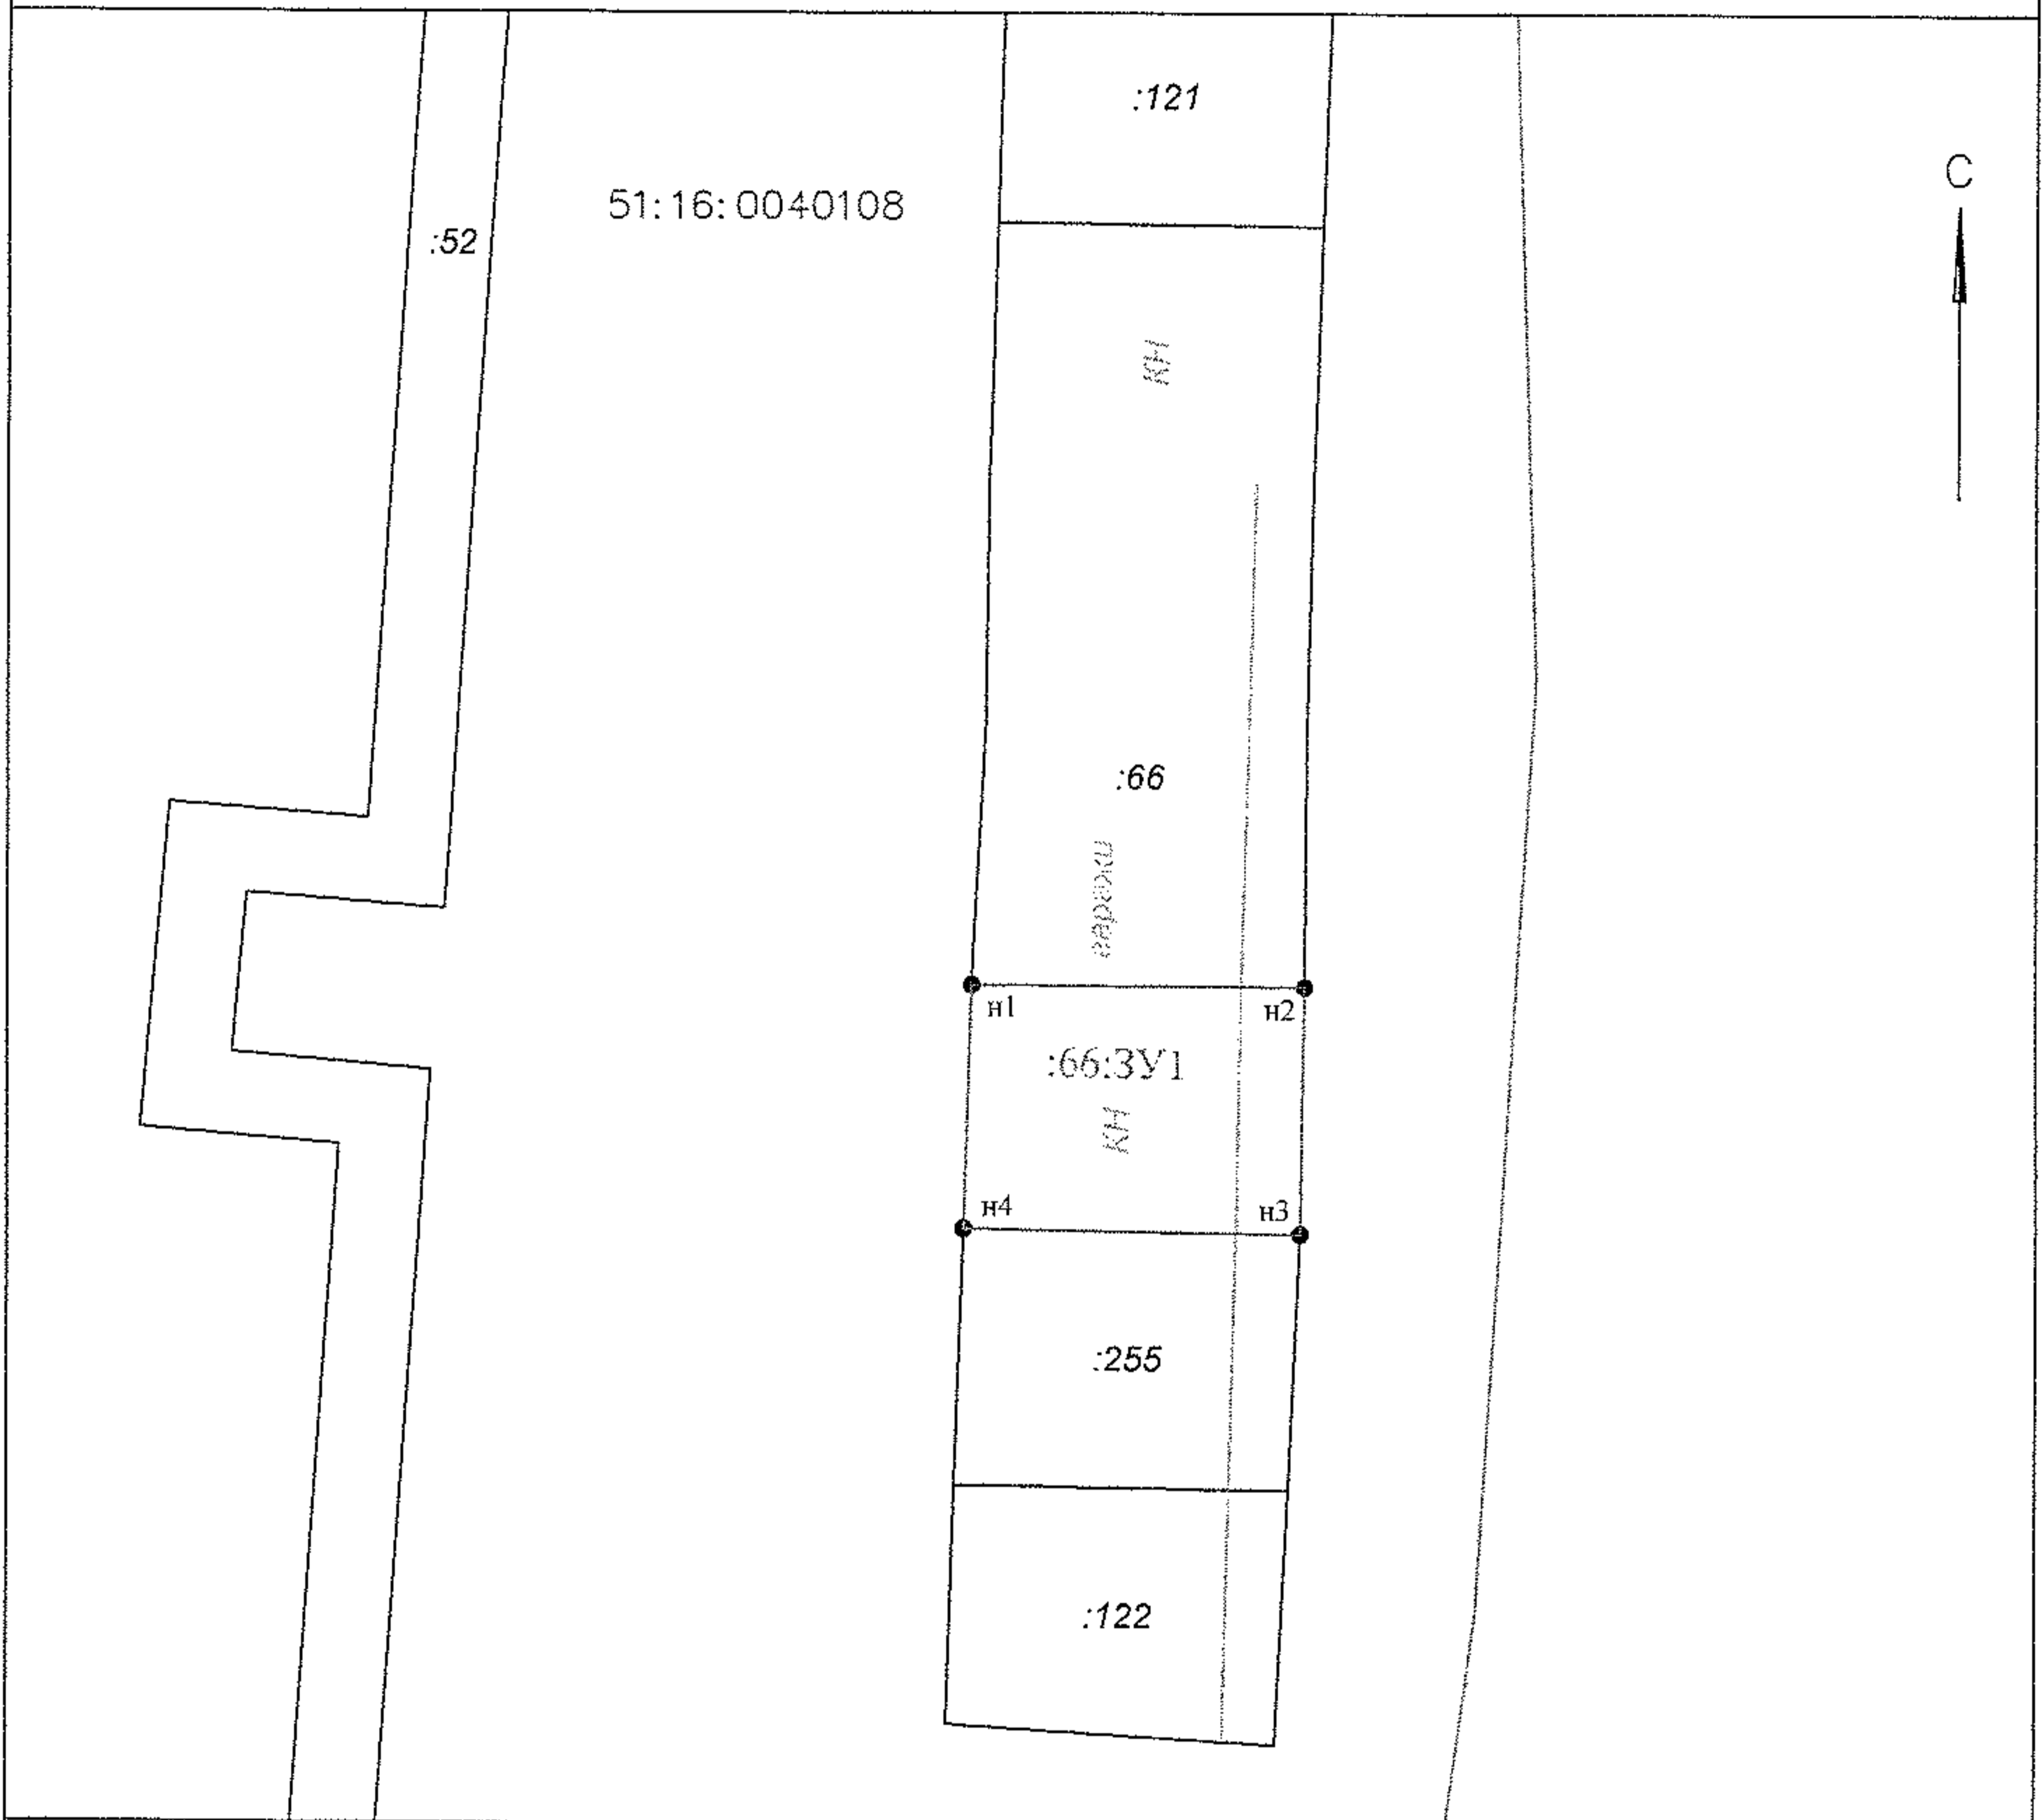

**Схема расположения земельного участка
на кадастровом плане территории**

УТВЕРЖДЕНА

Постановлением администрации
муниципального округа город Кировск
Мурманской области

от "18" 04 2024 г. № 550

Масштаб 1:250

Местоположение земельного участка: Мурманская область, г. Кировск, р-он ул. Олимпийская, ряд № 26, бокс № 7

Условный номер земельного участка: :66:3У1

Территориальная зона: ИТ-2 - зона транспортной инфраструктуры

Условные обозначения:

Площадь земельного участка 47 кв.м.		
Обозначение характерных точек границ	Координаты, МСК-51	
	X	Y
н1	493525.72	1470218.87
н2	493525.67	1470226.75
н3	493519.77	1470226.65
н4	493519.89	1470218.68