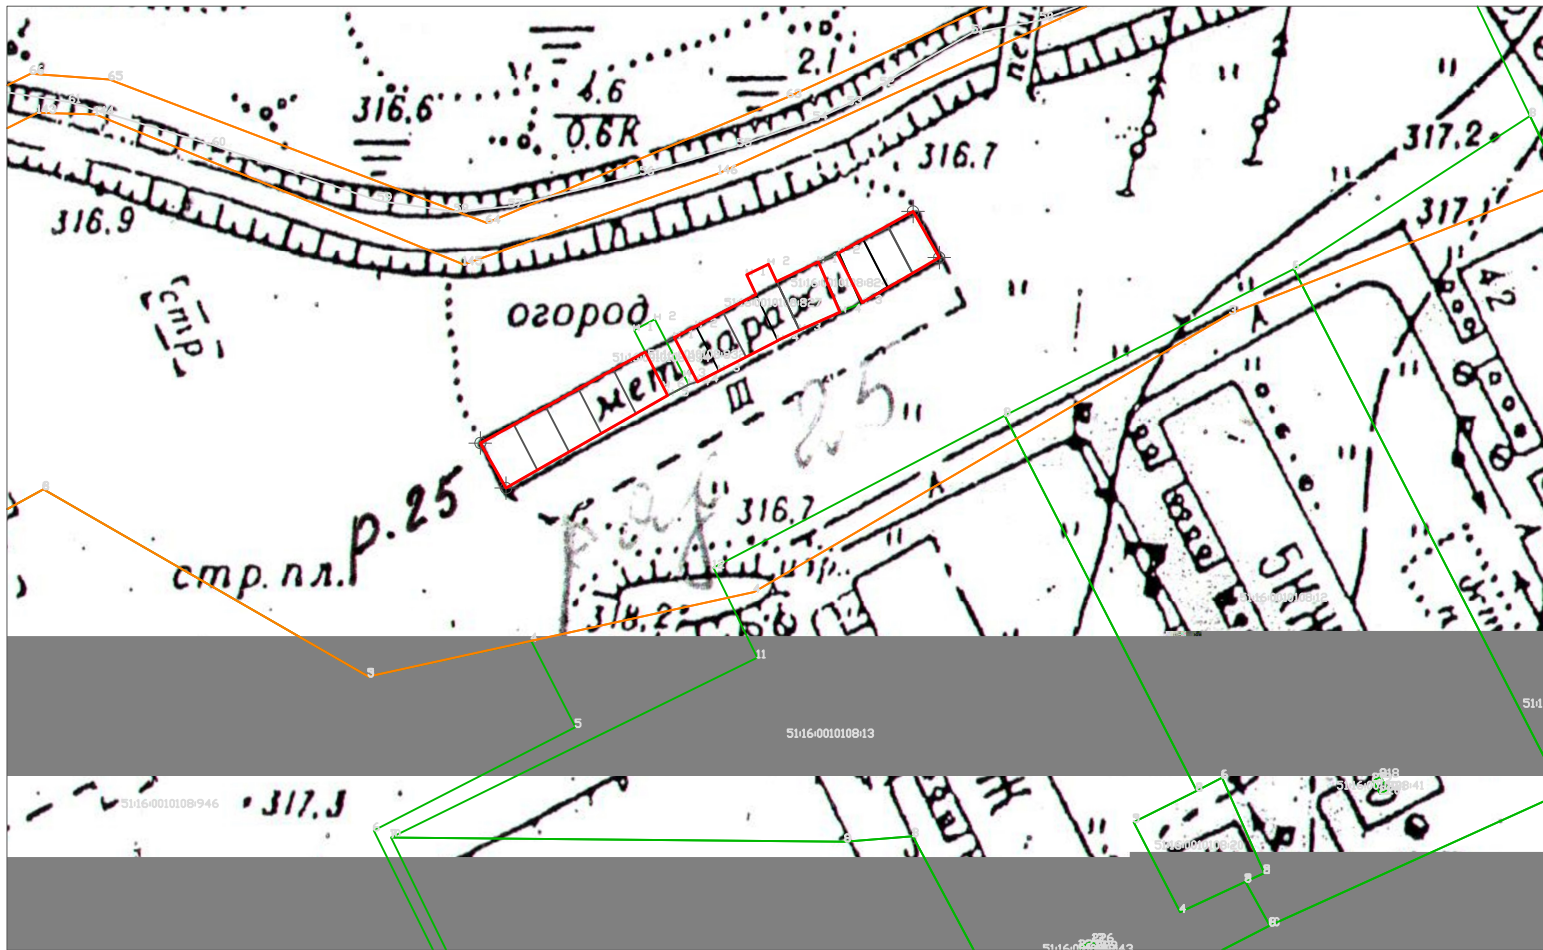

Схема 1

М-6 1:1000

Р-н «Школа искусств» ряд 25 бокс 1-25	
Бокс	Площадь, кв.м
1	28.0
2	41.0
3	29.0
4	28.0
5	30.0
6	–
7	21.0
8	29.0
9	30.0
10	31.0
11	32.0
12	–
13	33.0
14	35.0
15	36.0

Координаты гаражного ряда	
X	Y
1470872.25	497570.60
1470868.85	497576.54
1470926.06	497607.17
1470929.53	497601.08

Условные обозначения

- Границы гаражных строений зарегистрированных в Росреестре
- Граница гаражного ряда

Схема № 2

м-б 1:1000

Р-н «Школа искусств» ряд 5 бокс 1-25	
Бокс	Площадь, кв.м
1	39.0
2	31.0
3	36.0
4	43.0
5	30.0
6	30.0
7	30.0
8	–
9	30.0
10	36.0
11	30.0
12	41.0
13	32.0
14	43.0
15	31.0

Р-н «Школа искусств» ряд 5 бокс 1-25	
Бокс	Площадь, кв.м
16	39.0
17	28.0
18	32.0
19	30.0
20	27.0
21	46.0
22	30.0
23	33.0
24	73,0
25	30.0

Координаты гаражного ряда	
X	Y
1471180.02	497900.76
1471357.28	498067.23
1471362.11	498061.73
1471184.54	497894.59

Р-н «Школа искусств» ряд 6 бокс 1-31	
Бокс	Площадь, кв.м
16	30.0
17	30.0
18	29.0
19	41.0
20	30.0
21	30.0
22	25.0
23	30.0
24	30.0
25	30.0
26	30.0
27	30.0
28	47.0
29	30.0
30	36.0
31	47.0

Координаты гаражного ряда	
X	Y
1471180.02	497900.76
1471357.28	498067.23
1471362.11	498061.73
1471184.54	497894.59