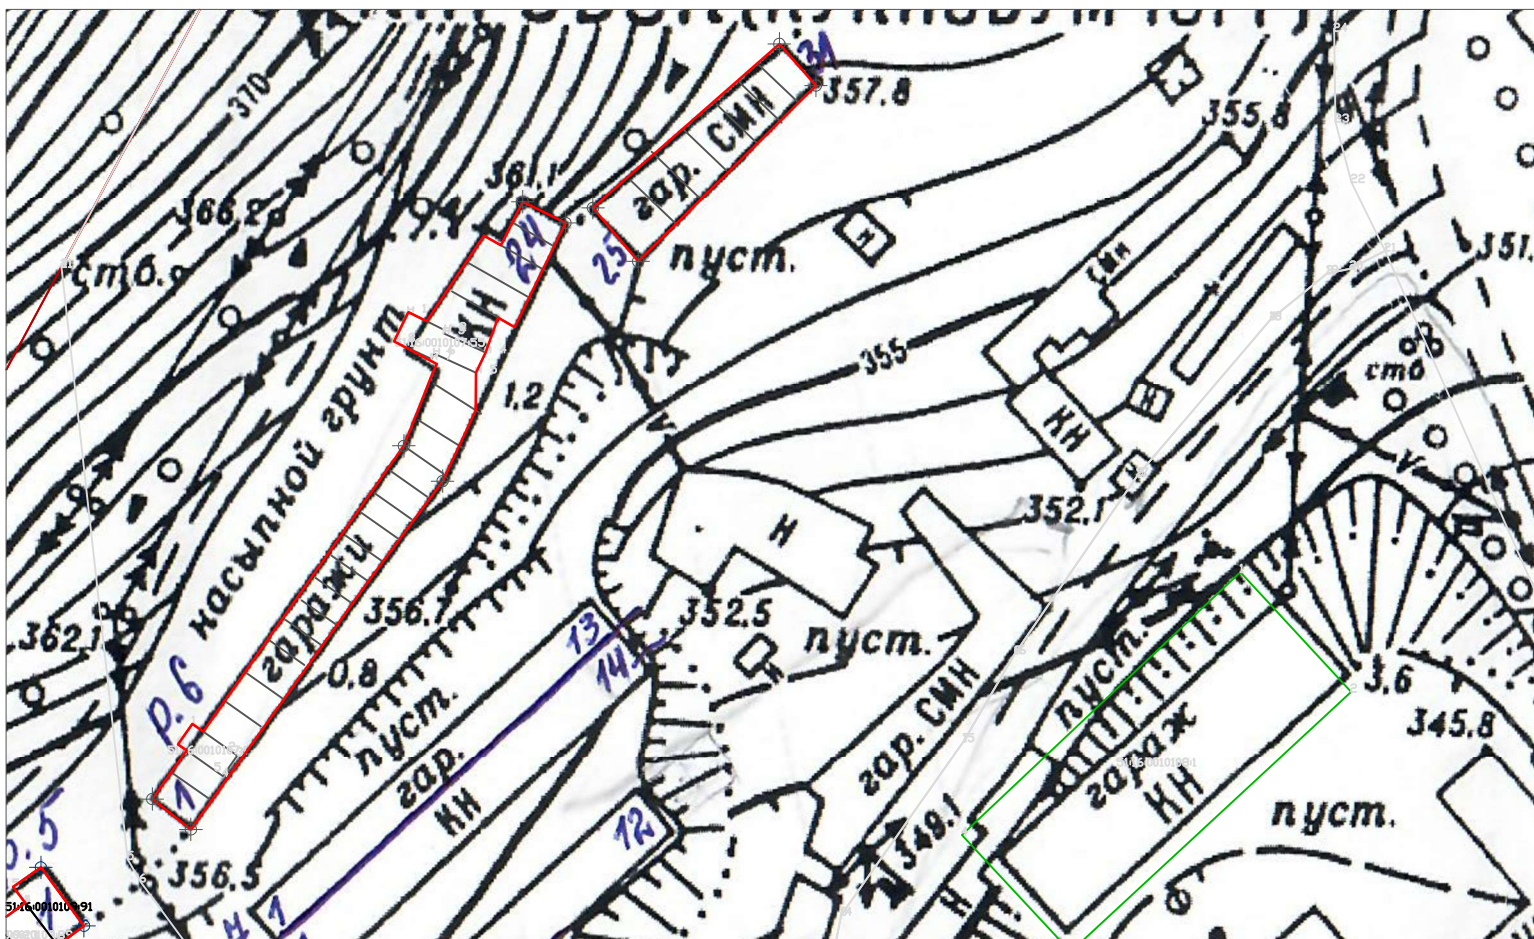

Схема 3

м-6 1:100

Р-н «Школа искусств» ряд 6 бокс 1-31	
Бокс	Площадь, кв.м
1	30.0
2	40.0
3	30.0
4	30.0
5	31.0
6	30.0
7	33.0
8	40.0
9	28.0
10	30.0
11	30.0
12	28.0
13	21.0
14	30.0
15	30.0

Р-н «Школа искусств» ряд 6 бокс 1-31	
Бокс	Площадь, кв.м
16	30.0
17	30.0
18	29.0
19	41.0
20	30.0
21	30.0
22	25.0
23	30.0
24	30.0
25	30.0
26	30.0
27	30.0
28	47.0
29	30.0
30	36.0
31	47.0

Координаты гаражного ряда	
X	Y
1471180.02	497900.76
1471357.28	498067.23
1471362.11	498061.73
1471184.54	497894.59

Условные обозначения

— Граница гаражного ряда