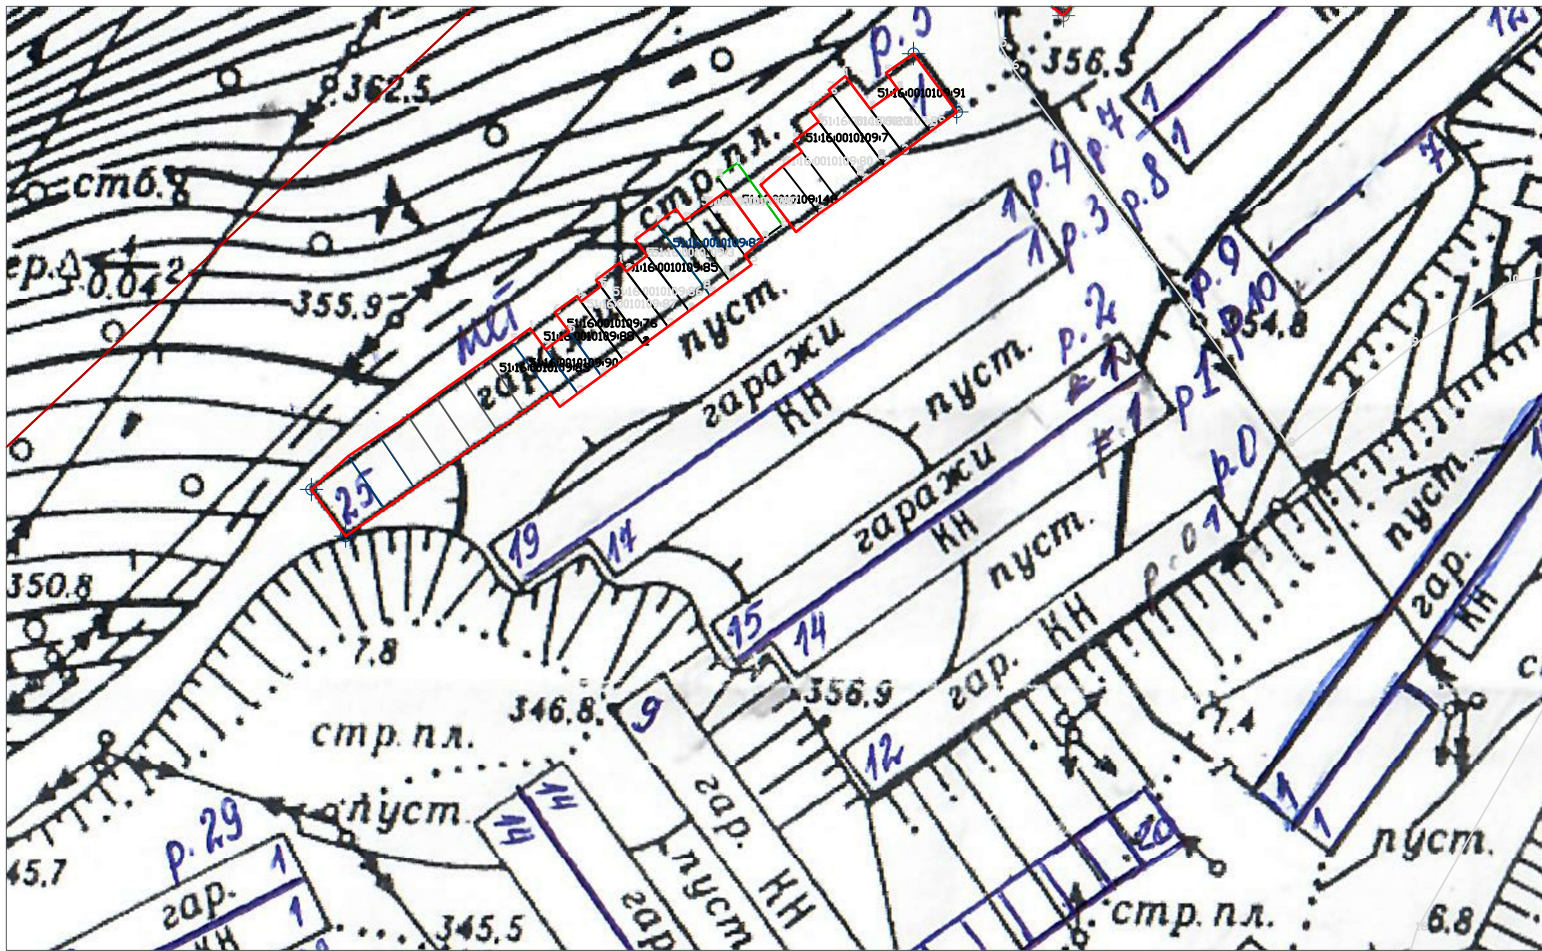

Схема 1

М-6 1:1000

Р-н «Школа искусств» ряд 25 бокс 1-25	
Бокс	Площадь, кв.м
1	28.0
2	41.0
3	29.0
4	28.0
5	30.0
6	–
7	21.0
8	29.0
9	30.0
10	31.0
11	32.0
12	–
13	33.0
14	35.0
15	36.0

Координаты гаражного ряда	
X	Y
1470872.25	497570.60
1470868.85	497576.54
1470926.06	497607.17
1470929.53	497601.08

Условные обозначения

- Границы гаражных строений зарегистрированных в Росреестре
- Граница гаражного ряда

Схема № 2

м-б 1:1000

Р-н «Школа искусств» ряд 5 бокс 1-25	
Бокс	Площадь, кв.м
1	39.0
2	31.0
3	36.0
4	43.0
5	30.0
6	30.0
7	30.0
8	–
9	30.0
10	36.0
11	30.0
12	41.0
13	32.0
14	43.0
15	31.0

Р-н «Школа искусств» ряд 5 бокс 1-25	
Бокс	Площадь, кв.м
16	39.0
17	28.0
18	32.0
19	30.0
20	27.0
21	46.0
22	30.0
23	33.0
24	73,0
25	30.0

Координаты гаражного ряда	
X	Y
1471180.02	497900.76
1471357.28	498067.23
1471362.11	498061.73
1471184.54	497894.59