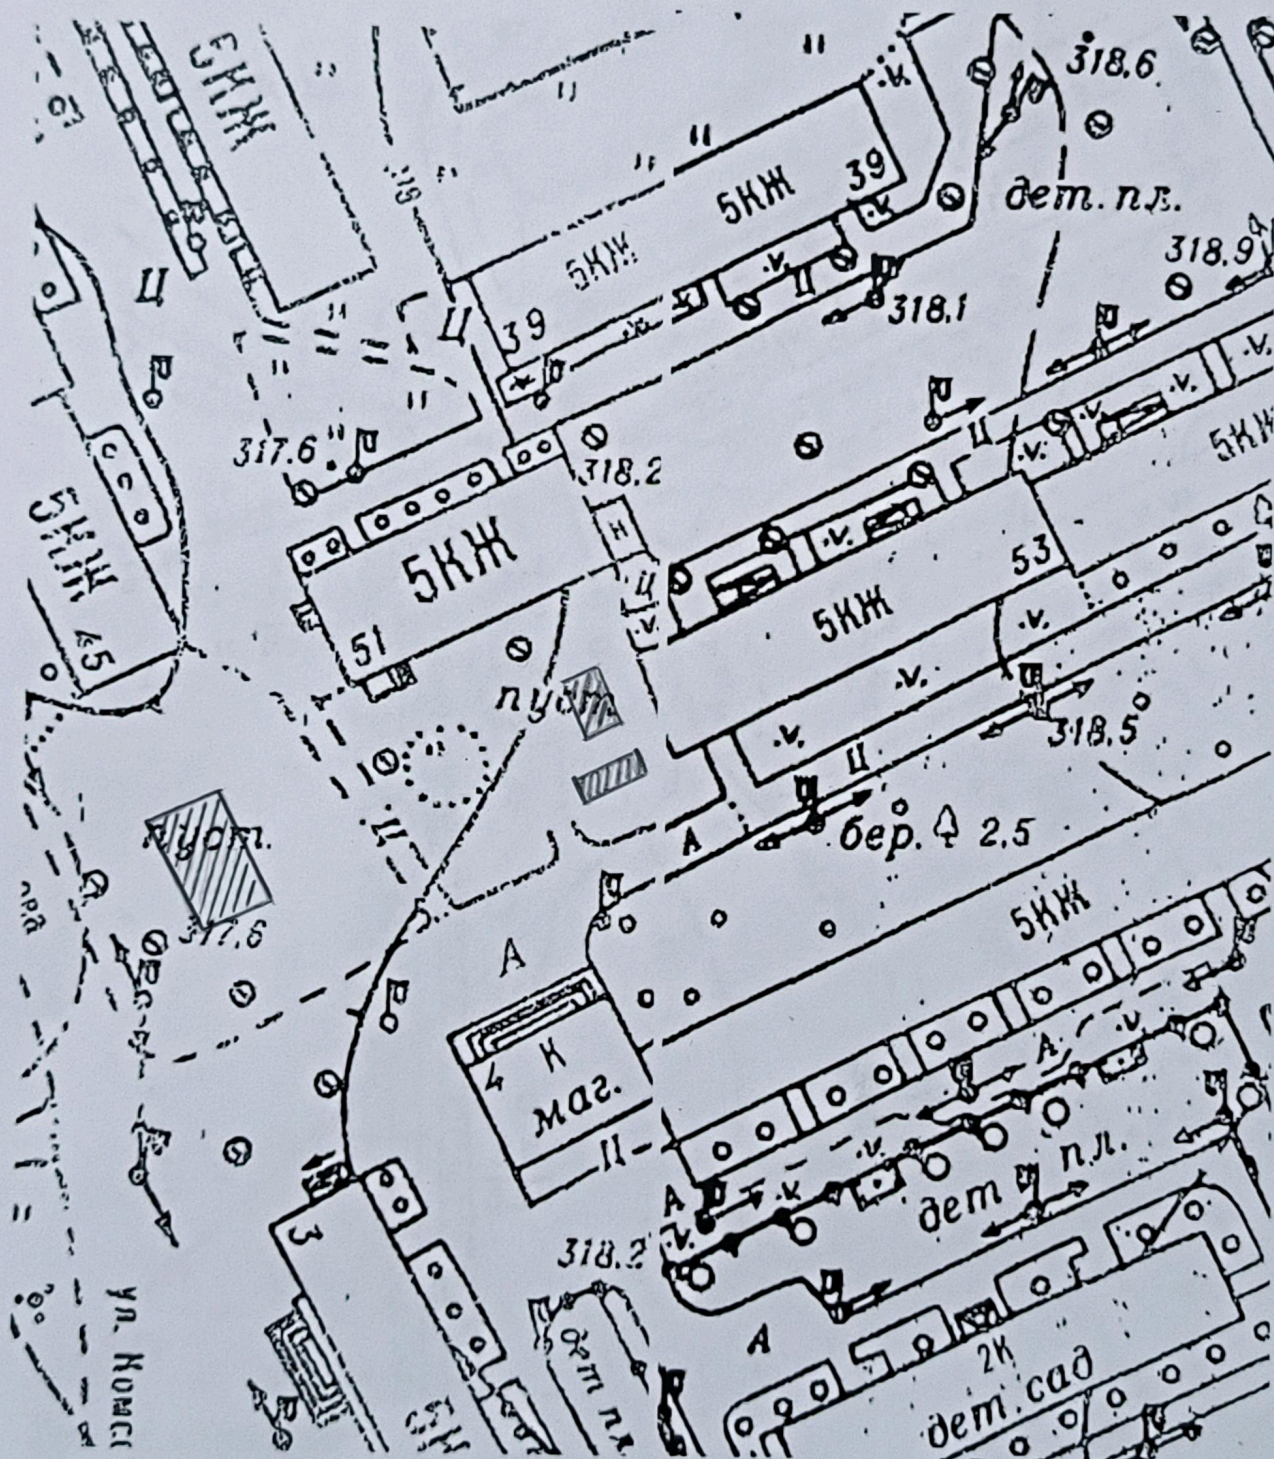

ПЛАН СИТУАЦИИ

в районе расположения объекта(ов) нестационарной торговли
в районе МКД № 53 по ул. Кирова в г. Кировске
М 1:1000

Условные обозначения

Места расположения объекта(ов) нестационарной торговли

ПЛАН СИТУАЦИИ

в районе расположения объекта(ов) нестационарной торговли
в районе МКД № 48 по ул. Кирова в г. Кировске
М 1:1000

Условные обозначения

Места расположения объекта(ов) нестационарной торговли

ПЛАН СИТУАЦИИ

в районе расположения объекта(ов) нестационарной торговли
конечная остановка общественного транспорта «Кировский рудник» в г. Кировске
М 1:1000

Условные обозначения

Места расположения объекта(ов) нестационарной торговли

ПЛАН СИТУАЦИИ

в районе расположения объекта(ов) нестационарной торговли
в районе зданий №№ 3а, 4а по ул. Кондрикова в г. Кировске
М 1:1000

Условные обозначения

Места расположения объекта(ов) нестационарной торговли

ПЛАН СИТУАЦИИ

в районе расположения объекта(ов) нестационарной торговли
в районе МКД № 33 по пр. Ленина в г. Кировске
М 1:1000

Условные обозначения