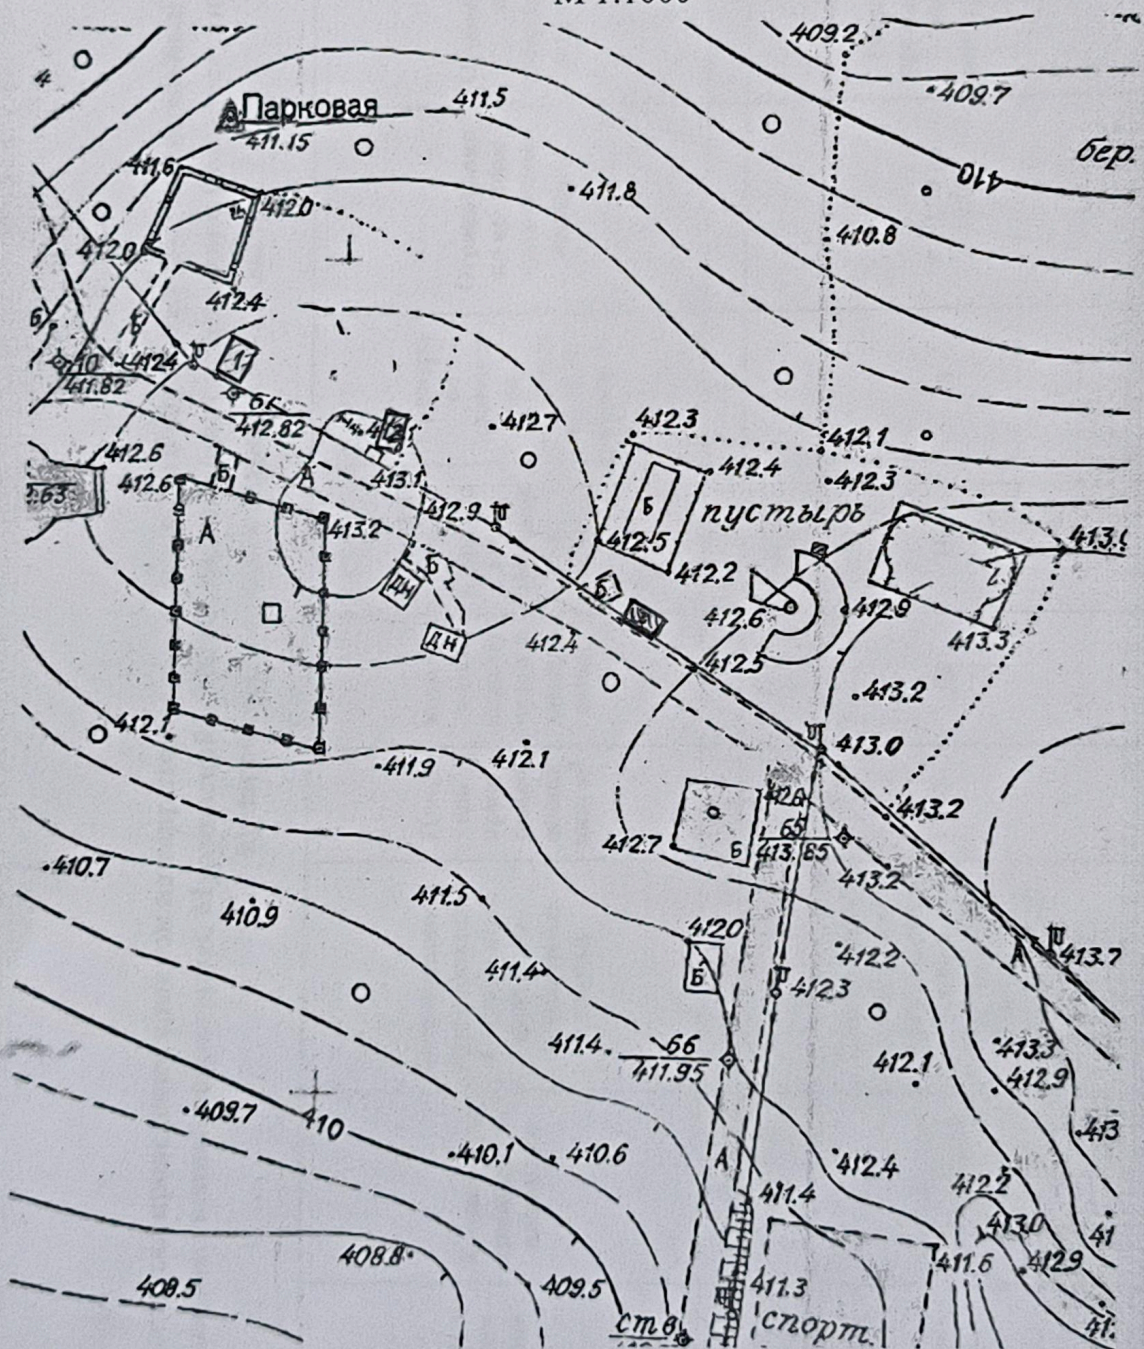

ПЛАН СИТУАЦИИ

в районе расположения объекта(ов) нестационарной торговли
в районе Городского парка в г. Кировске
М 1:1000

Условные обозначения

Места расположения объекта(ов) нестационарной торговли