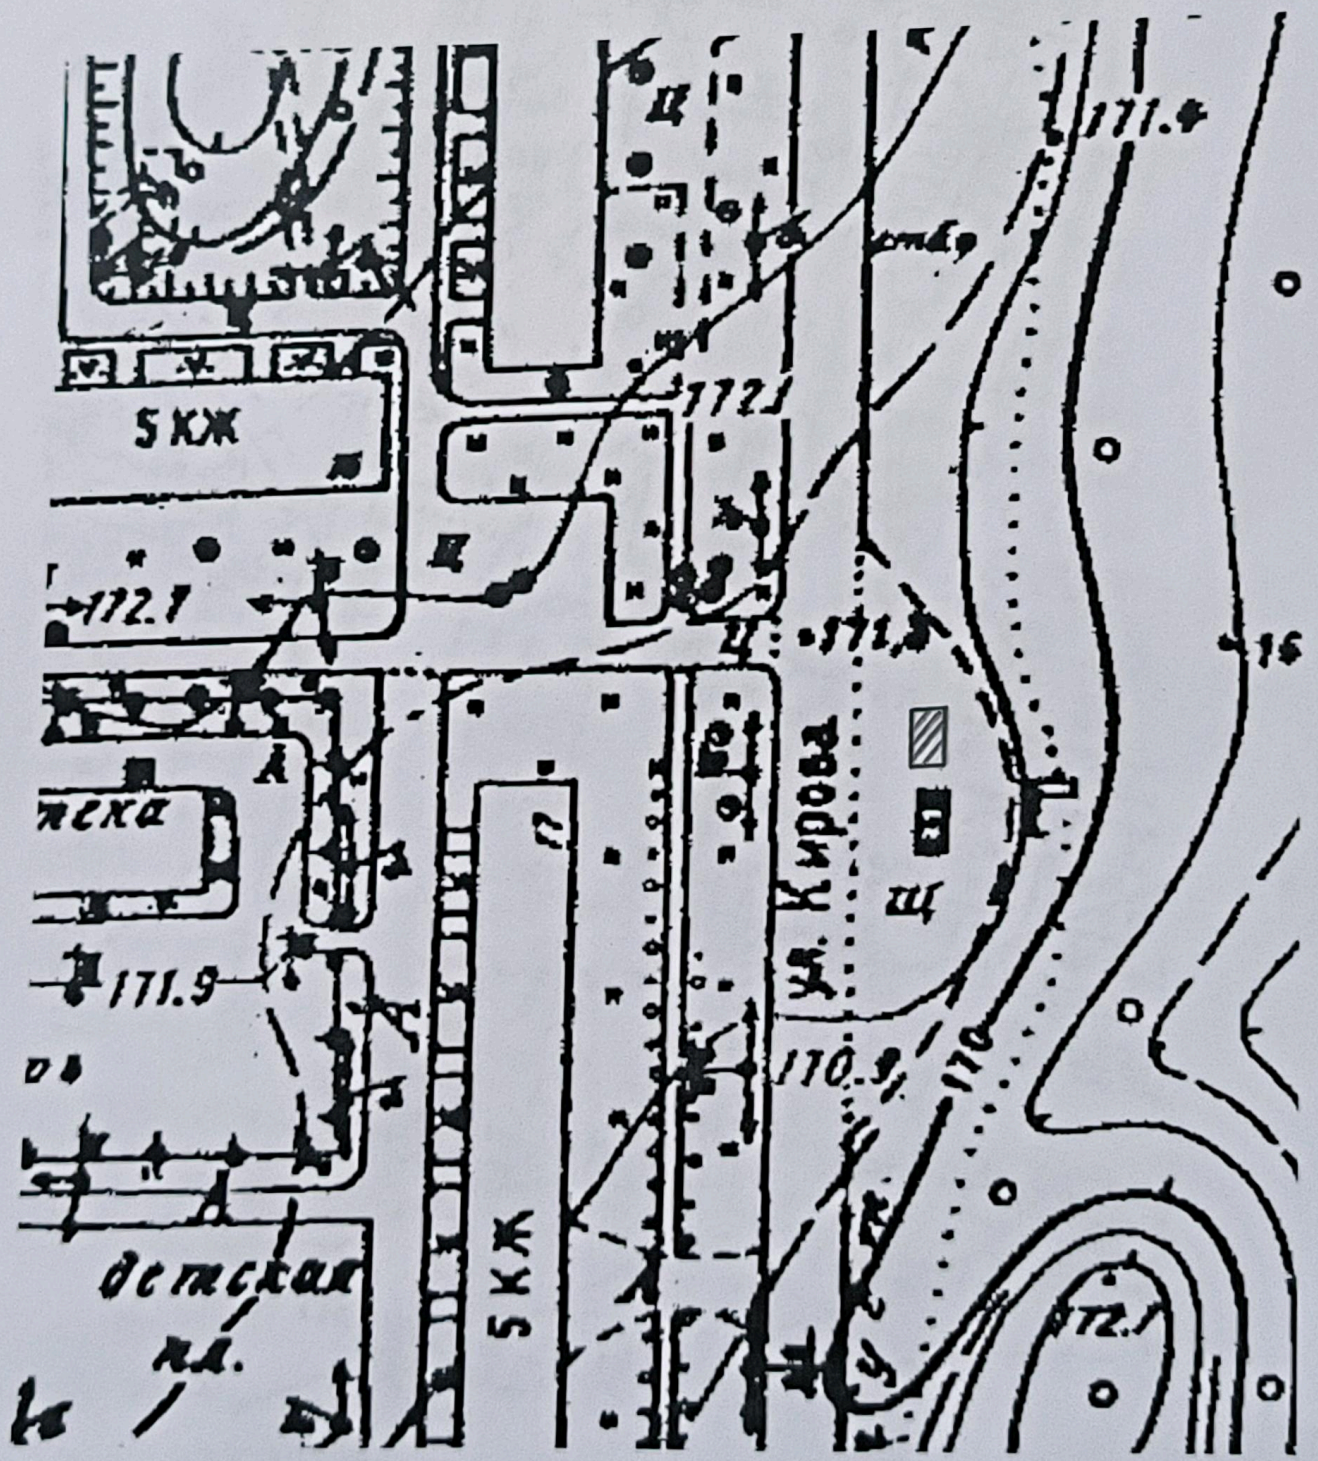

ПЛАН СИТУАЦИИ

в районе расположения объекта(ов) нестационарной торговли
в районе остановки общественного транспорта в н.п. Коашва в г. Кировске
М 1:1000

Условные обозначения

Места расположения объекта(ов) нестационарной торговли