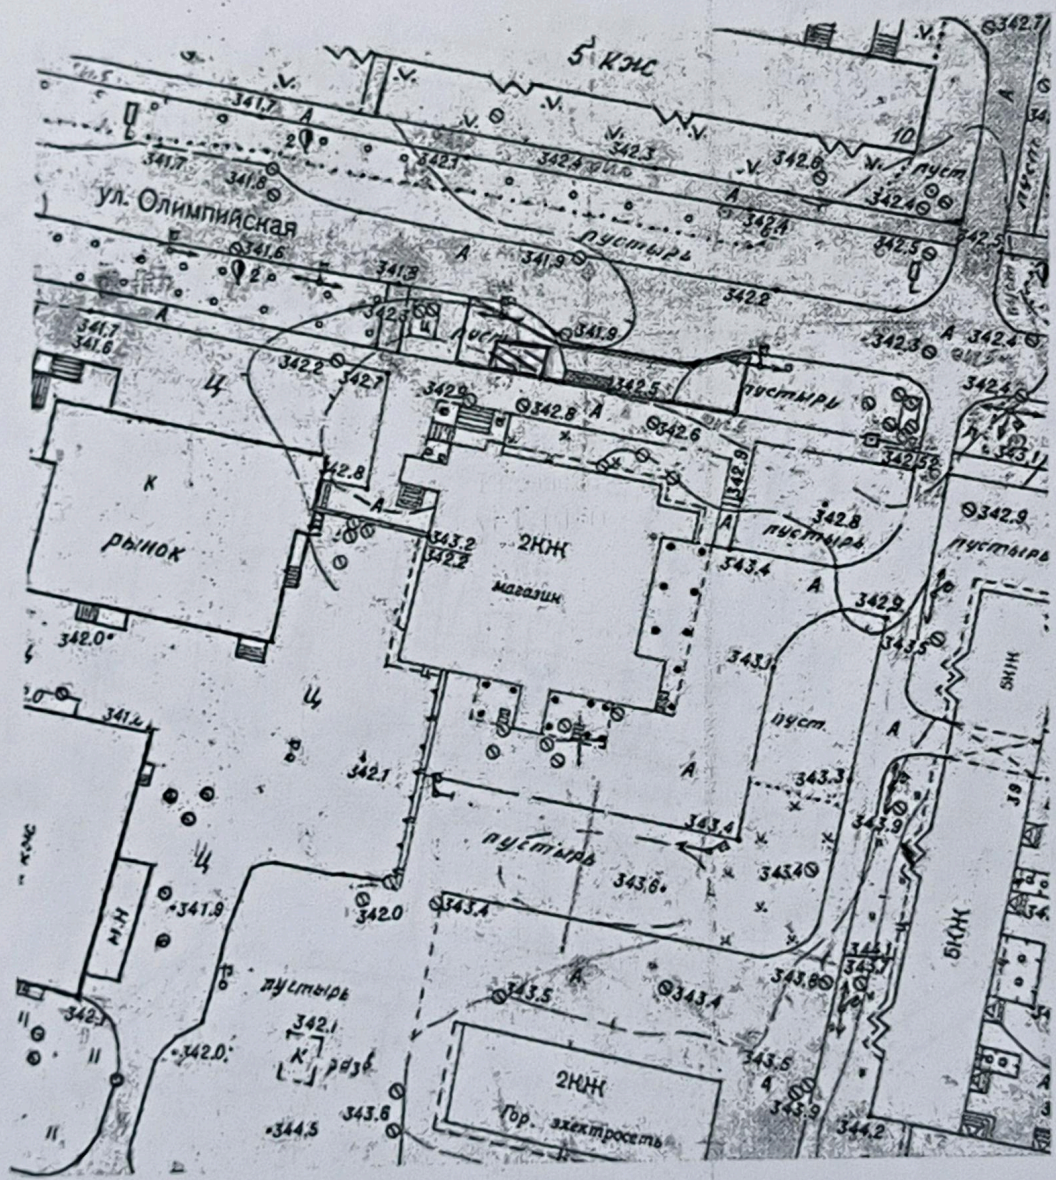

ПЛАН СИТУАЦИИ

в районе расположения объекта(ов) нестационарной торговли
остановка общественного транспорта «Торговый центр» по ул. Олимпийская в г.
Кировске
М 1:1000

Условные обозначения

Места расположения объекта(ов) нестационарной торговли