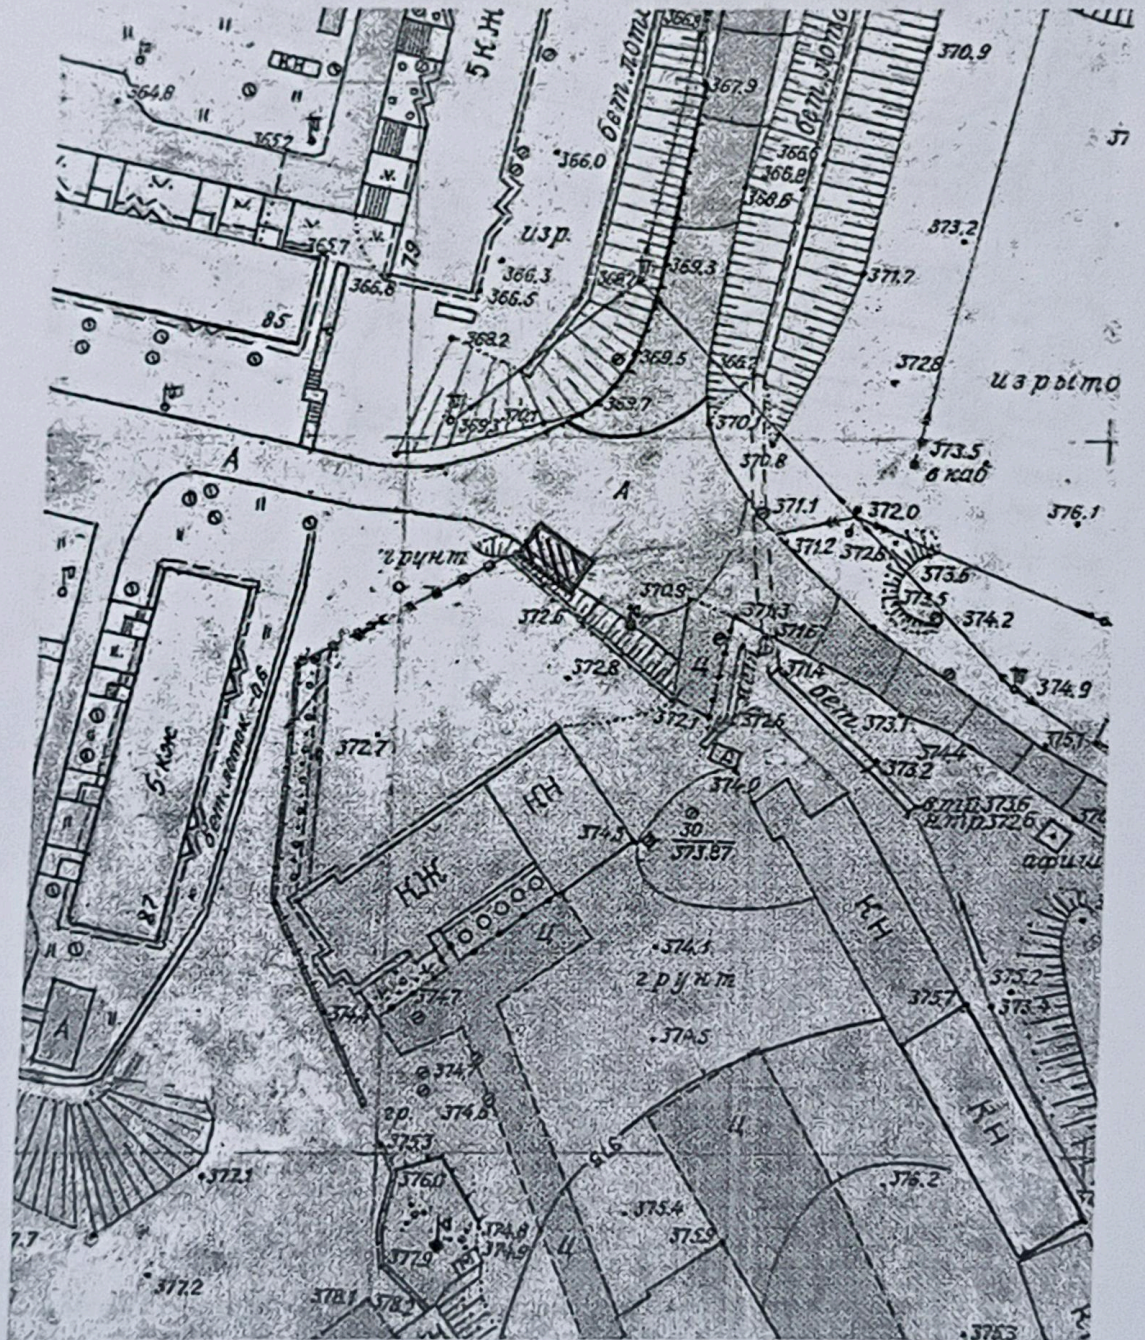

ПЛАН СИТУАЦИИ

в районе расположения объекта(ов) нестационарной торговли
в районе конечной остановки общественного транспорта на ул. Олимпийская в
г. Кировске
М 1:1000

Условные обозначения

Места расположения объекта(ов) нестационарной торговли