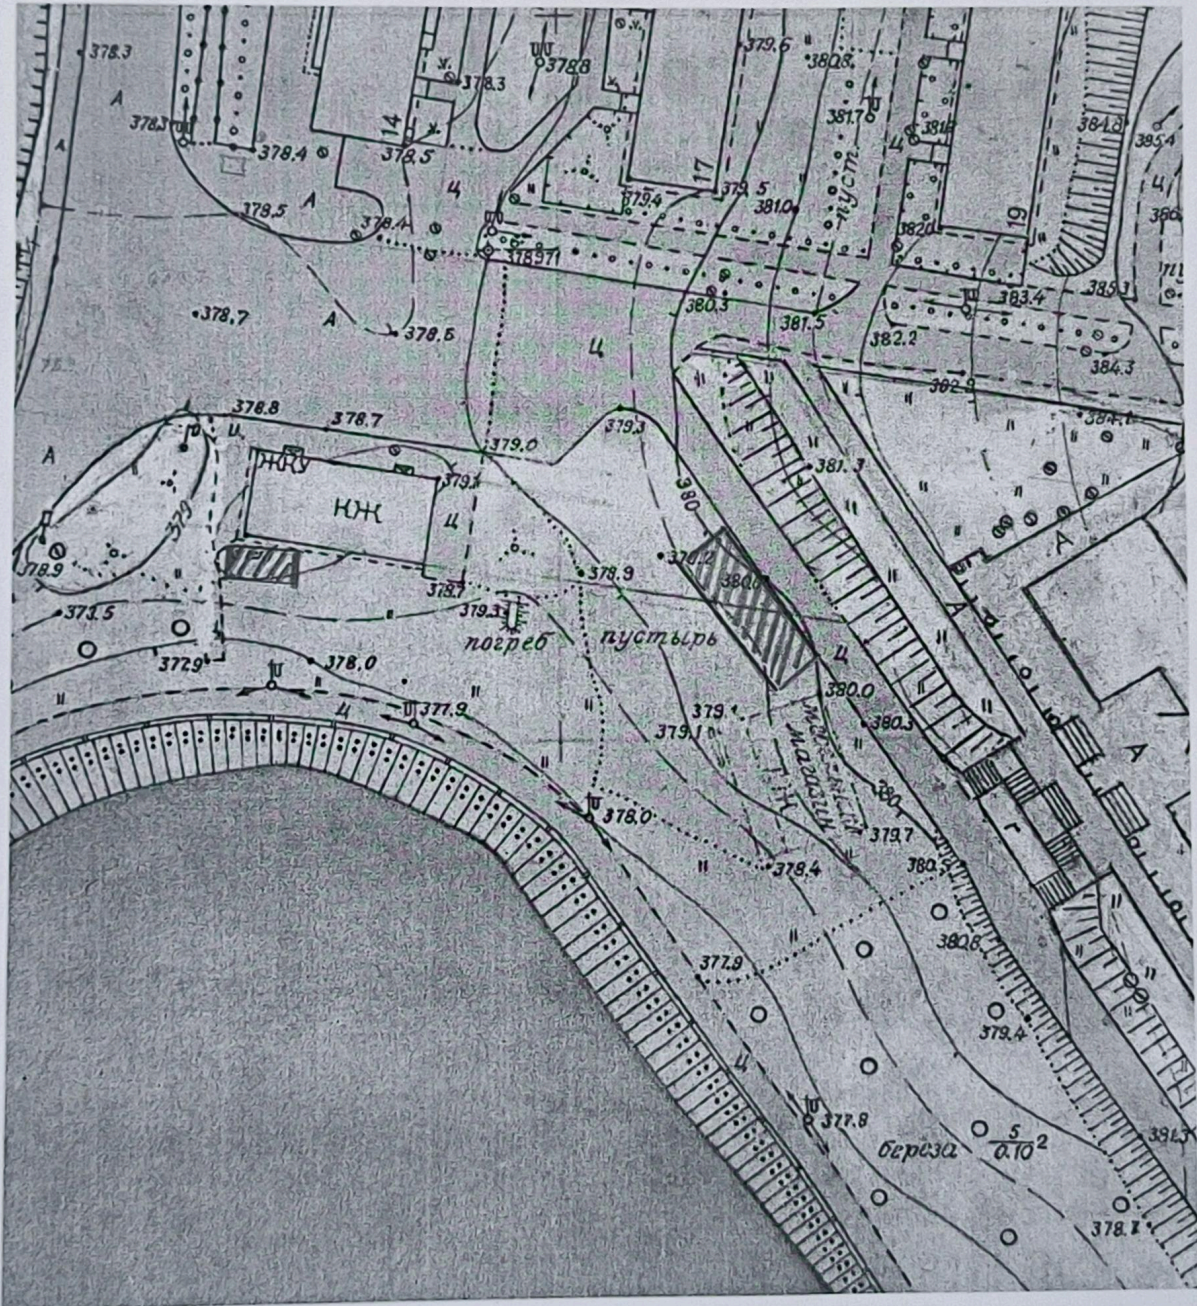

ПЛАН СИТУАЦИИ

в районе расположения объекта(ов) нестационарной торговли
район здания № 14Б по ул. Юбилейная, в г. Кировске
М 1:1000

Условные обозначения

Места расположения объекта(ов) нестационарной торговли