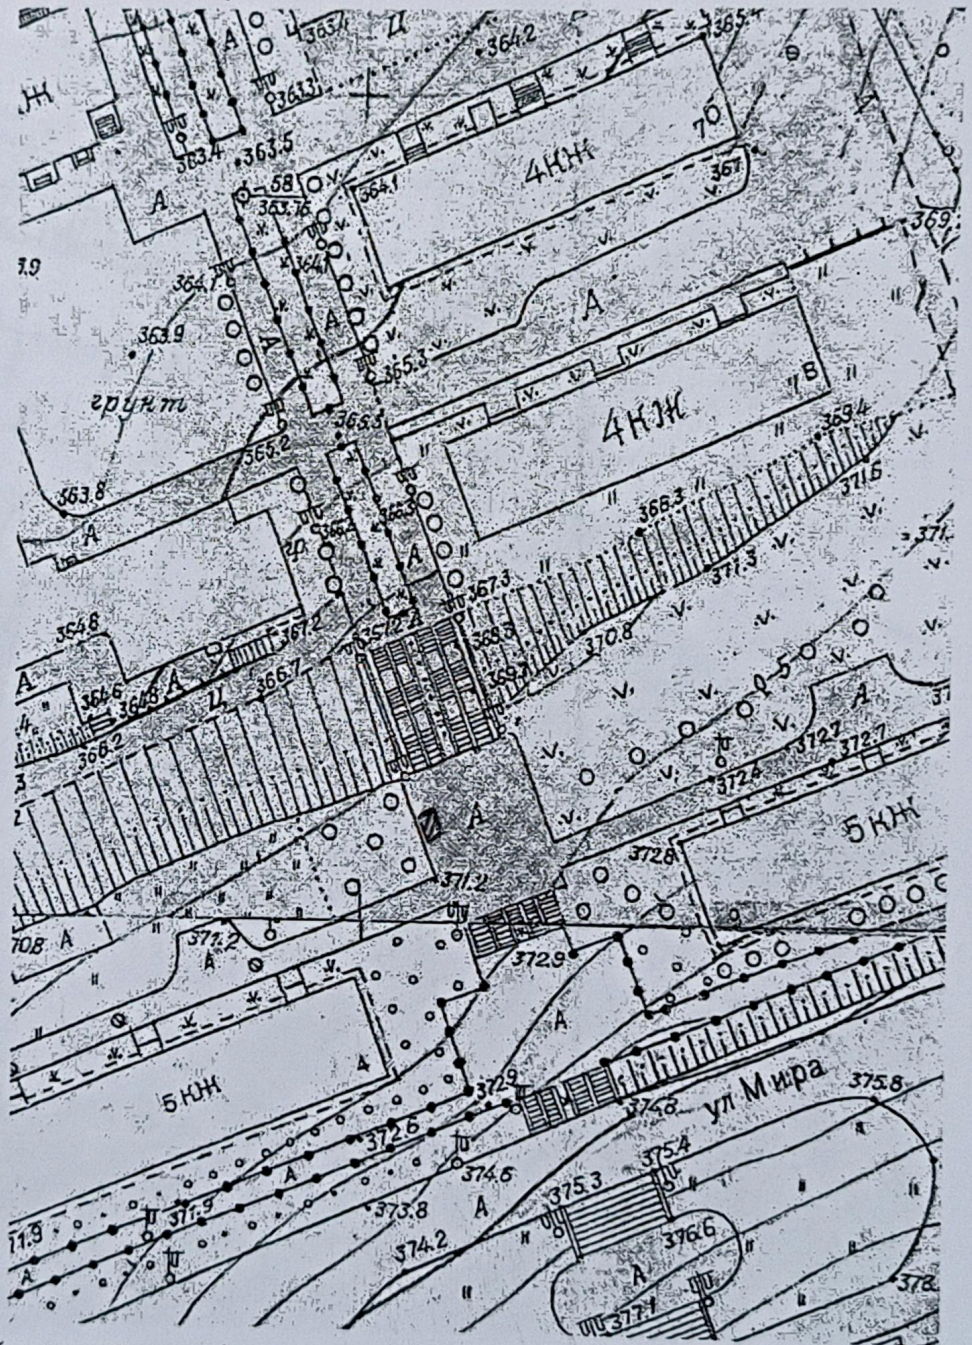

ПЛАН СИТУАЦИИ

в районе расположения объекта(ов) нестационарной торговли
в районе здания № 4, 6 по ул. Мира в г. Кировске
М 1:1000

Условные обозначения

Места расположения объекта(ов) нестационарной торговли