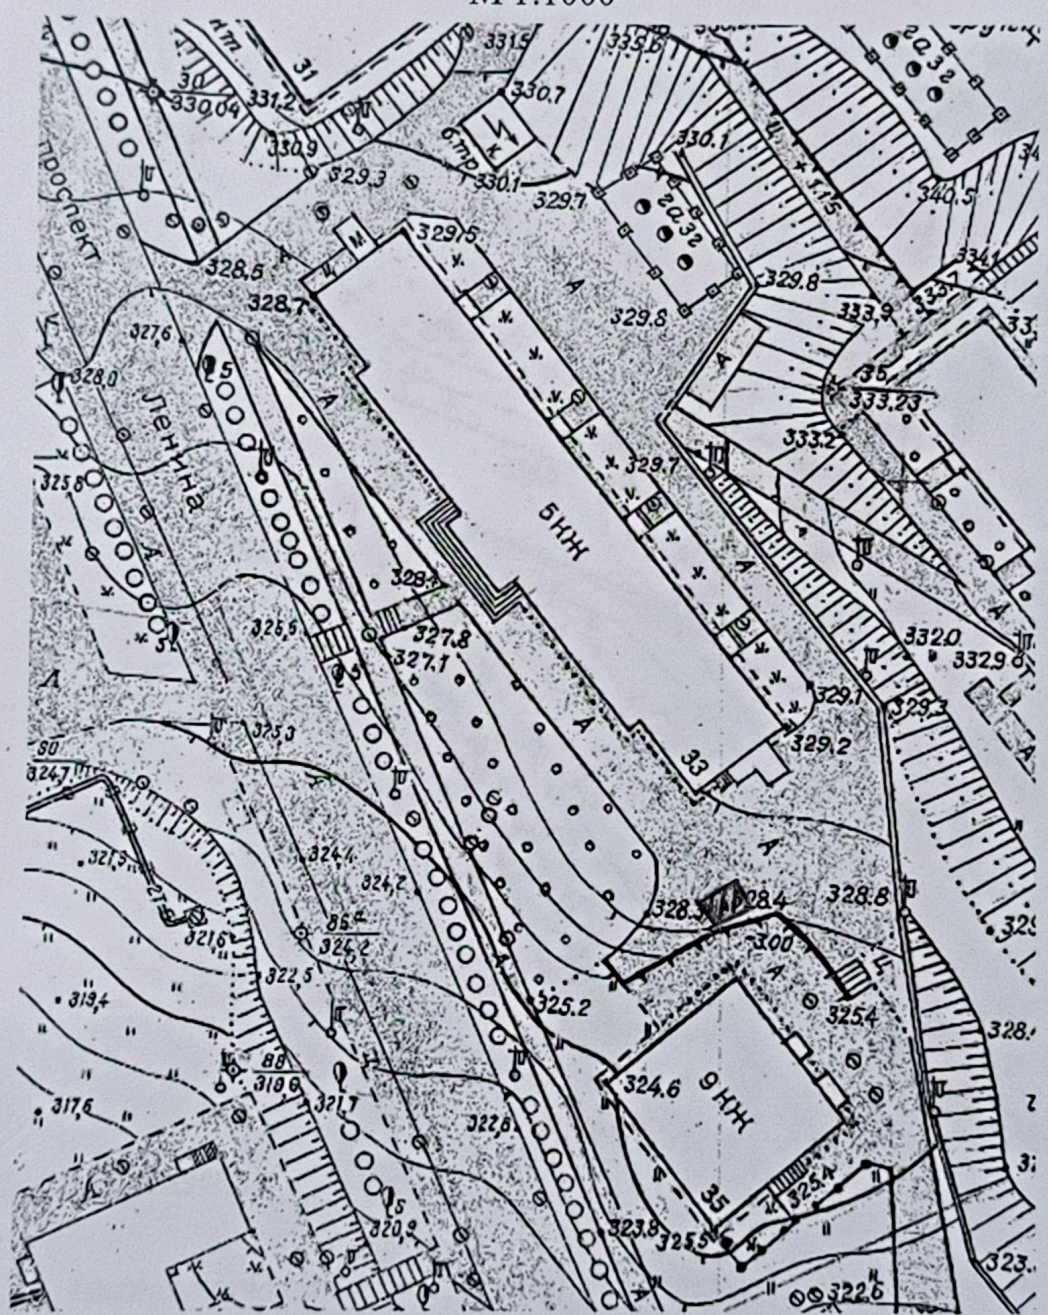

ПЛАН СИТУАЦИИ

в районе расположения объекта(ов) нестационарной торговли
в районе МКД № 53 по ул. Кирова в г. Кировске
М 1:1000

Условные обозначения

Места расположения объекта(ов) нестационарной торговли

ПЛАН СИТУАЦИИ

в районе расположения объекта(ов) нестационарной торговли
в районе МКД № 48 по ул. Кирова в г. Кировске
М 1:1000

Условные обозначения

Места расположения объекта(ов) нестационарной торговли

ПЛАН СИТУАЦИИ

в районе расположения объекта(ов) нестационарной торговли
конечная остановка общественного транспорта «Кировский рудник» в г. Кировске
М 1:1000

Условные обозначения

Места расположения объекта(ов) нестационарной торговли

ПЛАН СИТУАЦИИ

в районе расположения объекта(ов) нестационарной торговли
в районе здания № 7а, 7б, 7в, 9а по пр. Ленина в г. Кировске
М 1:1000

Условные обозначения

Места расположения объекта(ов) нестационарной торговли

ПЛАН СИТУАЦИИ

в районе расположения объекта(ов) нестационарной торговли
в районе МКД № 33 по пр. Ленина в г. Кировске
М 1:1000

Условные обозначения