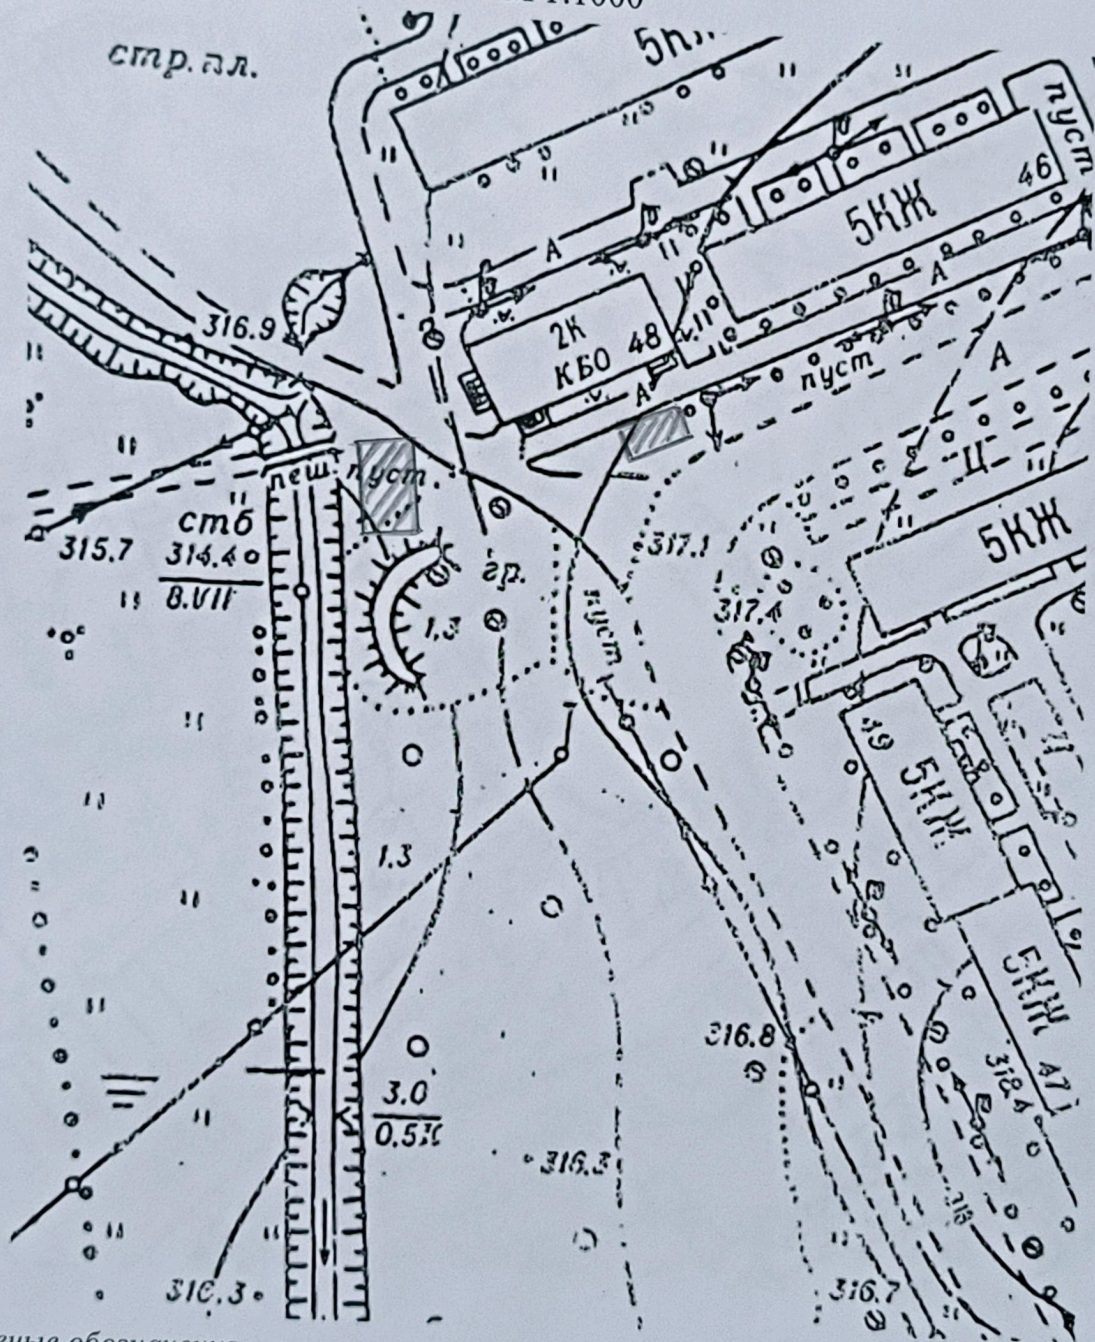

ПЛАН СИТУАЦИИ

в районе расположения объекта(ов) нестационарной торговли
в районе МКД № 53 по ул. Кирова в г. Кировске
М 1:1000

Условные обозначения

Места расположения объекта(ов) нестационарной торговли

ПЛАН СИТУАЦИИ

в районе расположения объекта(ов) нестационарной торговли
в районе МКД № 48 по ул. Кирова в г. Кировске
М 1:1000

Условные обозначения

Места расположения объекта(ов) нестационарной торговли

ПЛАН СИТУАЦИИ

в районе расположения объекта(ов) нестационарной торговли
конечная остановка общественного транспорта «Кировский рудник» в г. Кировске
М 1:1000

Условные обозначения

Места расположения объекта(ов) нестационарной торговли

ПЛАН СИТУАЦИИ

в районе расположения объекта(ов) нестационарной торговли
в районе зданий №№ 3а, 4а по ул. Кондрикова в г. Кировске
М 1:1000

Условные обозначения

Места расположения объекта(ов) нестационарной торговли

ПЛАН СИТУАЦИИ

в районе расположения объекта(ов) нестационарной торговли
в районе МКД № 33 по пр. Ленина в г. Кировске
М 1:1000

Условные обозначения